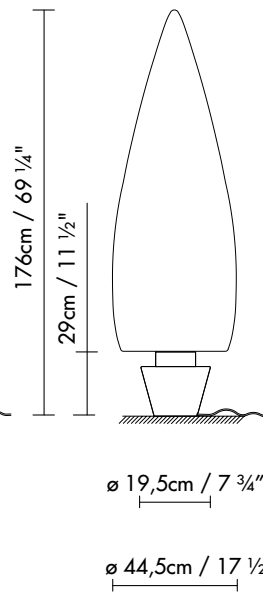

KANPAZAR 150A

CABLE LENGHT= 20cm / 7 3/4"

KANPAZAR 150B

KANPAZAR 150C

KANPAZAR 150D