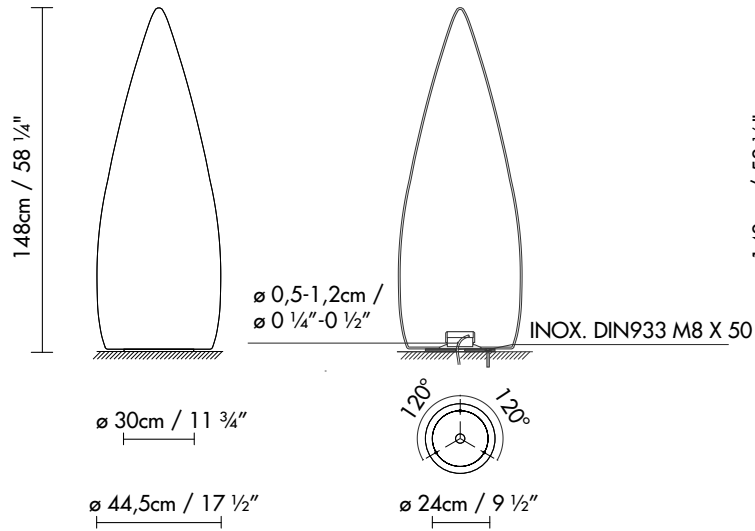

KANPAZAR 150A

CABLE LENGHT= 20cm / 7 3/4"

KANPAZAR 150B

KANPAZAR 150C

KANPAZAR 150D