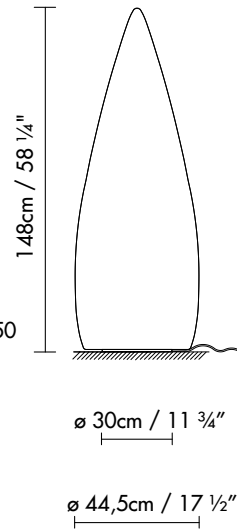

KANPAZAR 150A

CABLE LENGHT= 20cm / 7 3/4"

KANPAZAR 150B

KANPAZAR 150C

KANPAZAR 150D