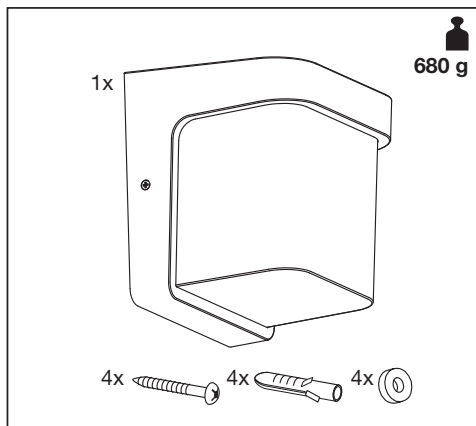

ENDURA® STYLE IHSAN WALL

	EAN	W	lm light source	lm output	K	°(°C)	V-	mA	Hz	DF	▽ (°)	
ENDURA STYLE IHSAN WALL IP65 DG	4099854444838	11	1200	550	3000	-20... +45	220- 240	85	50/60	>0.7	205	15000

ENDURA® STYLE IHSAN WALL