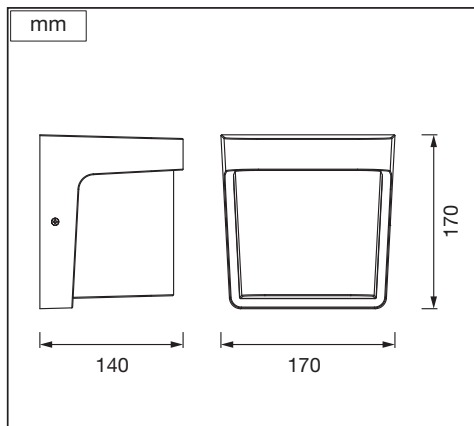

ENDURA® STYLE IHSAN WALL

	EAN	W	lm light source	lm output	K	°(°C)	V-	mA	Hz	DF	▽ (°)	
ENDURA STYLE IHSAN WALL IP65 DG	4099854444838	11	1200	550	3000	-20... +45	220- 240	85	50/60	>0.7	205	15000

ENDURA® STYLE IHSAN WALL