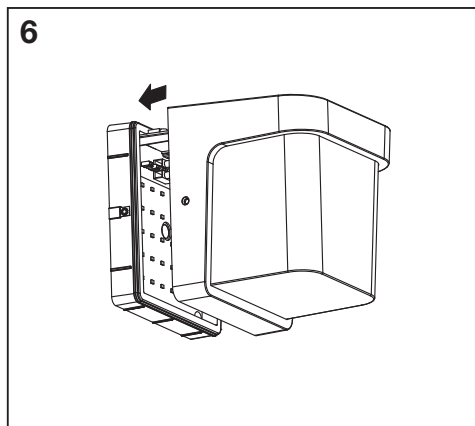

ENDURA® STYLE IHSAN WALL

	EAN	W	lm light source	lm output	K	°(°C)	V-	mA	Hz	DF	▽ (°)	
ENDURA STYLE IHSAN WALL IP65 DG	4099854444838	11	1200	550	3000	-20... +45	220- 240	85	50/60	>0.7	205	15000

ENDURA® STYLE IHSAN WALL