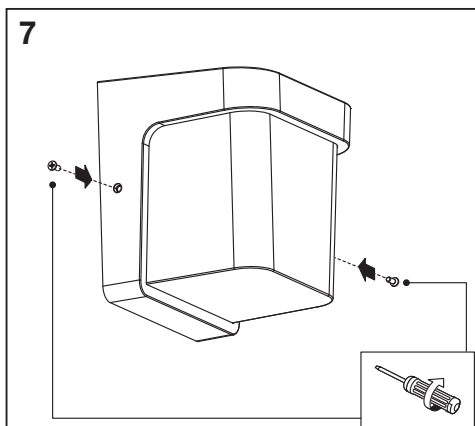

ENDURA® STYLE IHSAN WALL

	EAN	W	lm light source	lm output	K	°(°C)	V-	mA	Hz	DF	▽ (°)	
ENDURA STYLE IHSAN WALL IP65 DG	4099854444838	11	1200	550	3000	-20... +45	220- 240	85	50/60	>0.7	205	15000

ENDURA® STYLE IHSAN WALL