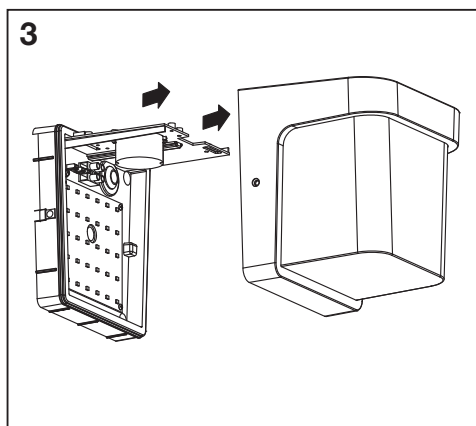

ENDURA® STYLE IHSAN WALL

	EAN	W	lm light source	lm output	K	°(°C)	V-	mA	Hz	DF	▽ (°)	
ENDURA STYLE IHSAN WALL IP65 DG	4099854444838	11	1200	550	3000	-20... +45	220- 240	85	50/60	>0.7	205	15000

ENDURA® STYLE IHSAN WALL