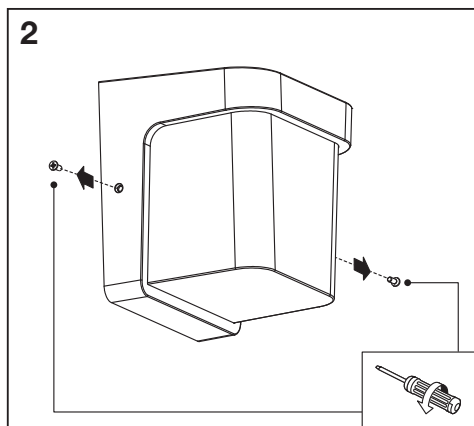

ENDURA® STYLE IHSAN WALL

	EAN	W	lm light source	lm output	K	°(°C)	V-	mA	Hz	DF	▽ (°)	
ENDURA STYLE IHSAN WALL IP65 DG	4099854444838	11	1200	550	3000	-20... +45	220- 240	85	50/60	>0.7	205	15000

ENDURA® STYLE IHSAN WALL