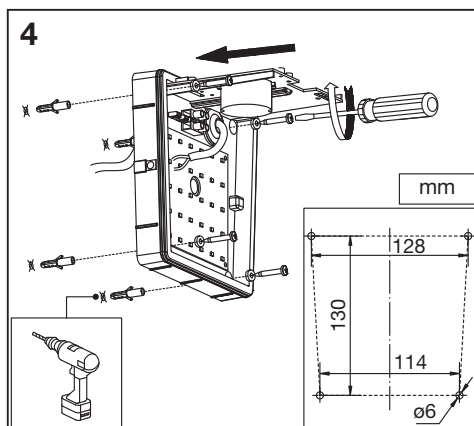

ENDURA® STYLE IHSAN WALL

	EAN	W	lm light source	lm output	K	°(°C)	V-	mA	Hz	DF	▽ (°)	
ENDURA STYLE IHSAN WALL IP65 DG	4099854444838	11	1200	550	3000	-20... +45	220- 240	85	50/60	>0.7	205	15000

ENDURA® STYLE IHSAN WALL