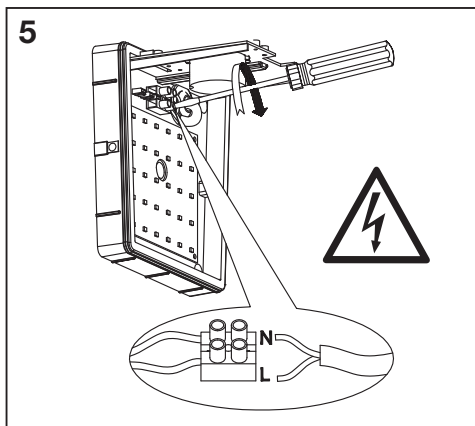

ENDURA® STYLE IHSAN WALL

	EAN	W	lm light source	lm output	K	°(°C)	V-	mA	Hz	DF	▽ (°)	
ENDURA STYLE IHSAN WALL IP65 DG	4099854444838	11	1200	550	3000	-20... +45	220- 240	85	50/60	>0.7	205	15000

ENDURA® STYLE IHSAN WALL