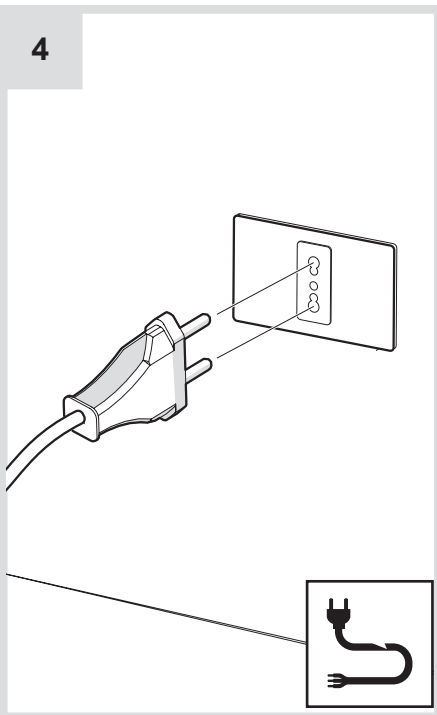

3 x Max 46W - E27

4

5a

5b

i

3 x Max 46W - E27

Halo: HSGSA - 700 lm

LED: DRAA - 800 lm