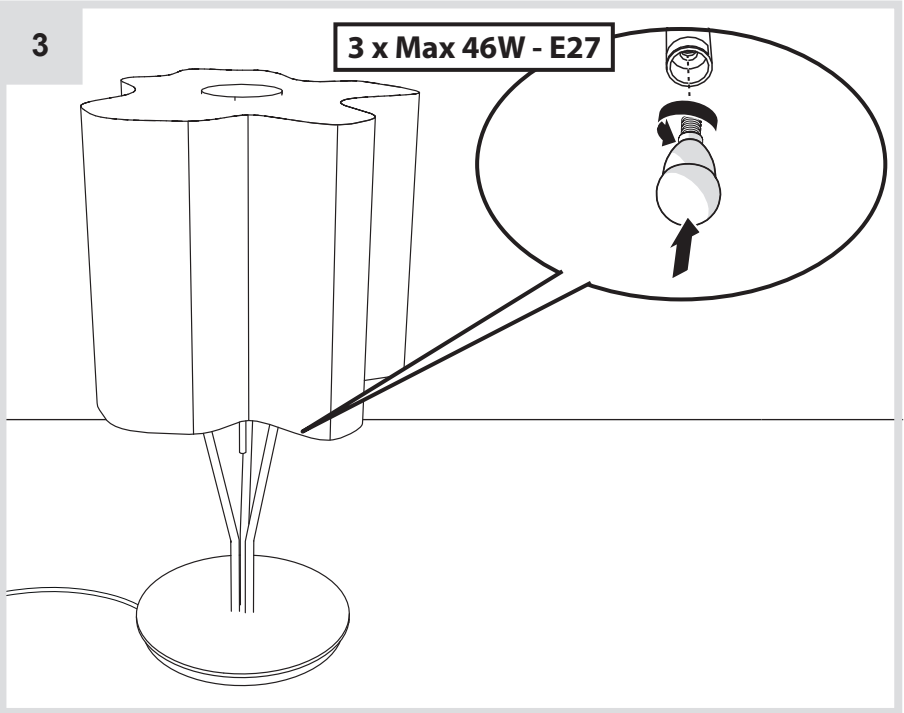

3 x Max 46W - E27

4

5a

5b

i

3 x Max 46W - E27

Halo: HSGSA - 700 lm

LED: DRAA - 800 lm