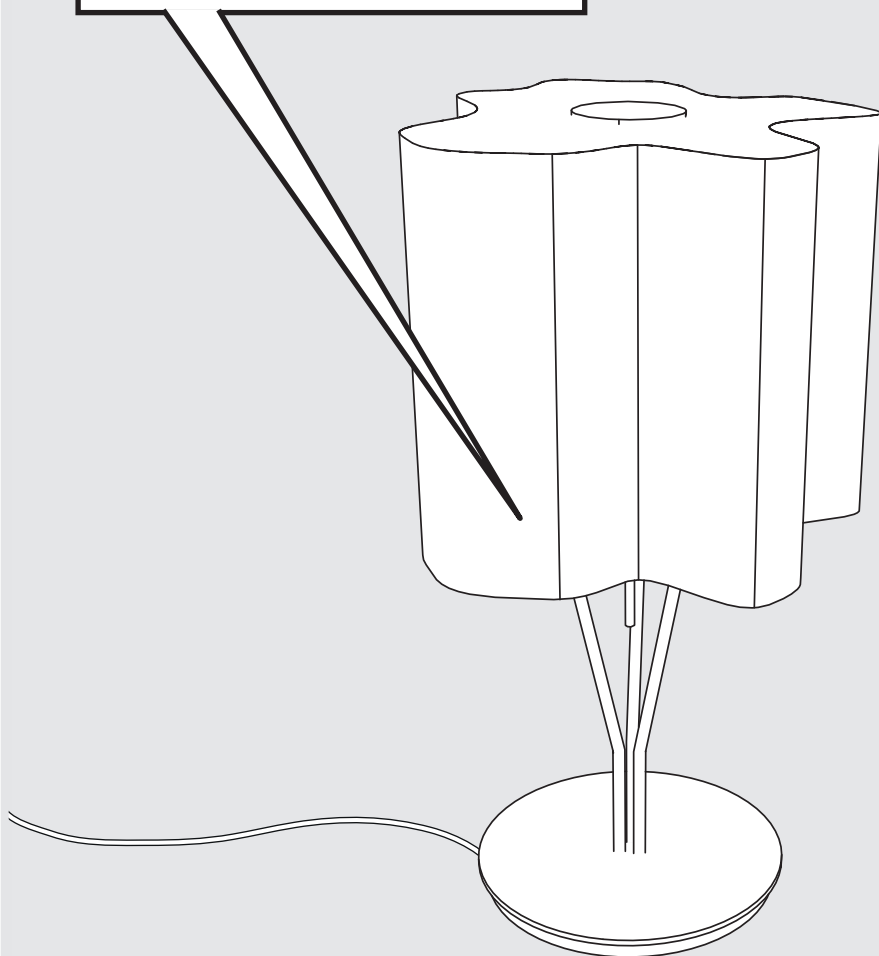

3 x Max 46W - E27

4

5a

5b

i

3 x Max 46W - E27

Halo: HSGSA - 700 lm

LED: DRAA - 800 lm