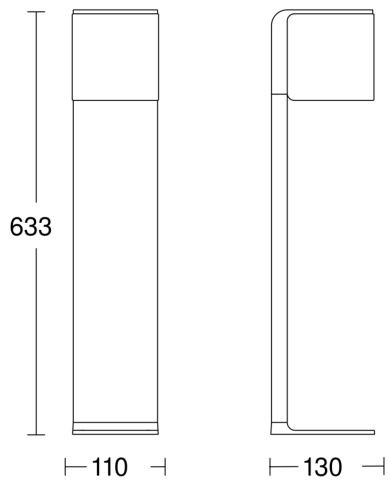

Technische Daten

Abmessungen (L x B x H)	130 x 110 x 633 mm
Netzanschluss	220 – 240 V / 50 – 60 Hz
Sensortechnologie	iHF (Intelligente Hochfrequenz-Technik)
Leistung	9,1 W
Eigenverbrauch	1 W
Vernetzung	Ja
Vernetzung via	Bluetooth
gemessener Lichtstrom (360°)	650 lm
Stroboskop-Effekt (SVM)	0,6 SVM
Gesamtprodukt Effizienz	71 lm/W
Farbtemperatur	3000 K
Farbwiedergabeindex	80-89
Mit Leuchtmittel	Ja, STEINEL LED-System
Leuchtmittel	LED nicht austauschbar
Lebensdauer LED (Max. °C)	50000 Std
Lebensdauer LED L70B50 (25°)	> 60000 Std
Socket	Ohne
LED Kühlsystem	Passive Thermo Control
Mit Bewegungsmelder	Ja
Erfassungswinkel	160 °

Sensor-LED-Außenleuchte

GL 80 SC

anthrazit

EAN 4007841 055479

Art.-Nr. 055479

Maßzeichnung

Schaltplan 1