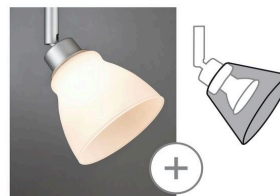

Artikelnummer:
60007

EAN-Nummer:
4000870600078

Name
DecoSystems Schirm Wolbi max.50W Glas Weiß

Hersteller
Paulmann

Artikelinfo

Interner Code	600.07
EAN	4000870600078
Farbe	Weiß
Material	Glas
Garantie	5 Jahre
Hersteller	Paulmann
Lieferumfang	Montageanleitung

Abmessungen

Gewicht netto	54 g
Ø	90 mm
Ø Glas	90 mm
Verpackungsmaße BxHxL	10,6 x 14,2 x 10,7 cm
Abmessung (Höhe x Breite x Tiefe)	H: 80 mm
Glaslänge	80 mm

Leuchtmitteldaten

Max. Leistung	50 W
Anzahl Brennstellen	nv
Max. Leistung	max. 50 W
Leuchtmittleigenschaft	ohne Leuchtmittel