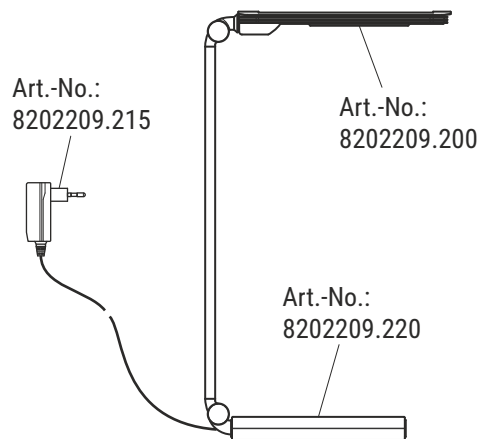

Garantiehinweis
Guarantee
Garantie

Notice de conditionnement et d'élimination
Istruzioni di imballaggio e smaltimento
Опаковка и указание за изхвърляне