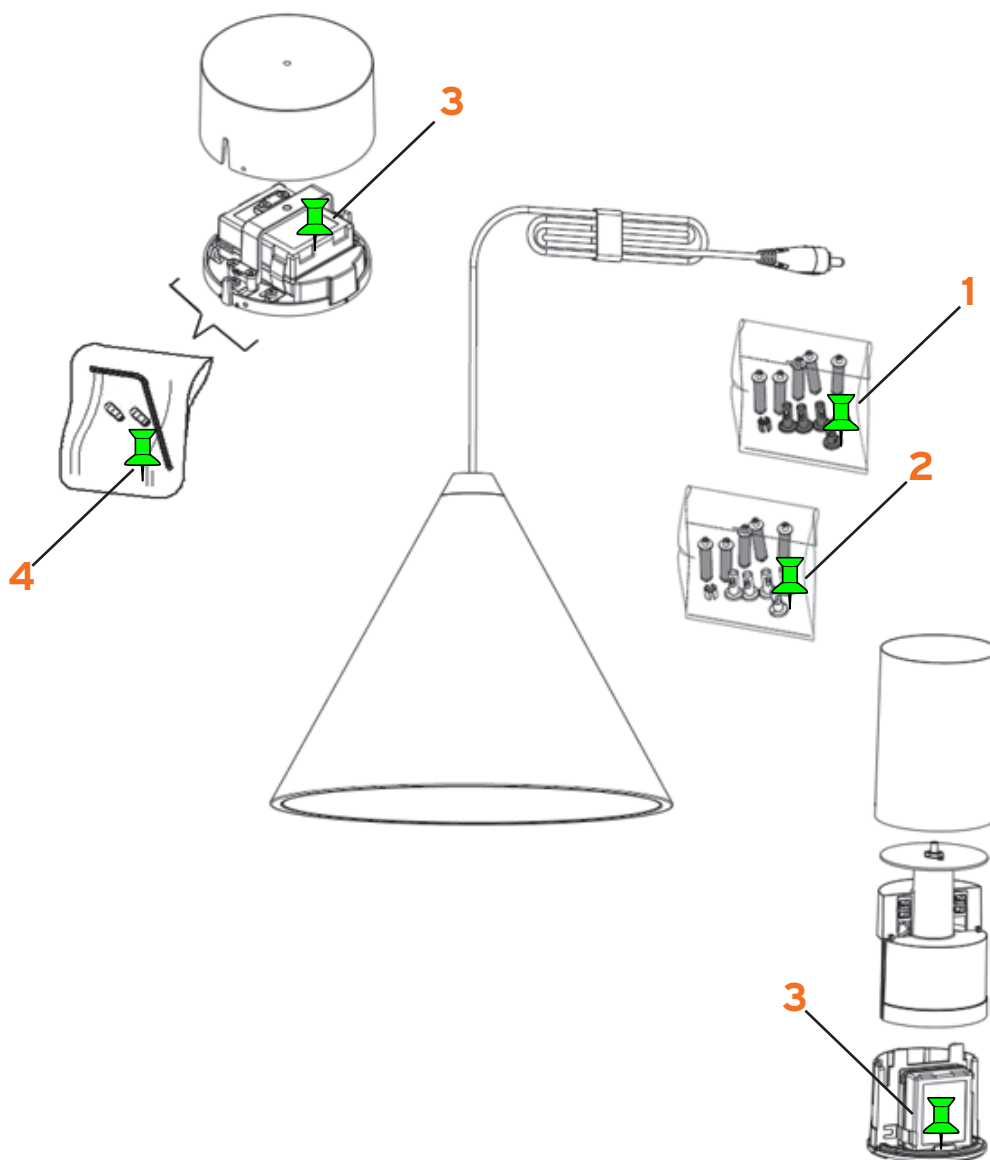

STRING LIGHT CONE

Micheal Anastassiades

FLOS

www.flos.com

1. Sacchetto minuteria con ganci neri e bloccacavi neri :: Kit with black hooks and black cable clamps
2. Sacchetto minuteria con ganci bianchi e bloccacavi bianchi :: Kit with white hooks and white cable clamps
3. Alimentatore elettronico per LED :: Power supply unit for LED
4. Sacch. minuteria con chiave e grani per fissaggio rosone :: Kit with Allen key and screws for ceiling rose assembly

RF6480130

RF6480109

22934

RF6480200