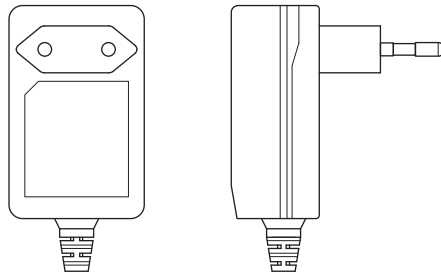

# MAULjazzy 820 18

24 LEDs

CEE 7/16

12V --- 1A

220 - 240V~  
50/60 Hz

ca.  
1,8 m

ON / OFF  
5 Stufen Touchfeld

USB-Anschluss  
(max. 500 mA)