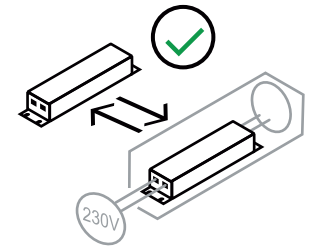

# MAULjazzy 820 18

24 LEDs

CEE 7/16

12V --- 1A

220 - 240V~  
50/60 Hz

ca.  
1,8 m

ON / OFF  
5 Stufen Touchfeld

USB-Anschluss  
(max. 500 mA)