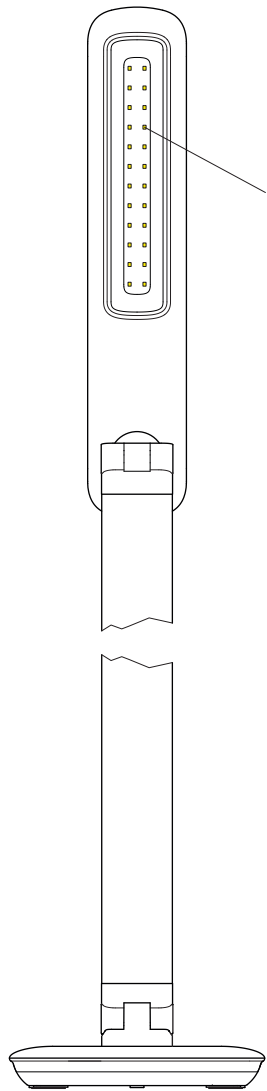

# MAULjazzy 820 18

24 LEDs

CEE 7/16

12V --- 1A

220 - 240V~  
50/60 Hz

ca.  
1,8 m

ON / OFF  
5 Stufen Touchfeld

USB-Anschluss  
(max. 500 mA)

## Ersatzteile (spare parts):

**Art.-No.: 8201809.200**

**Art.-No.: 8201809.220**

**Art.-No.: 8201809.215**