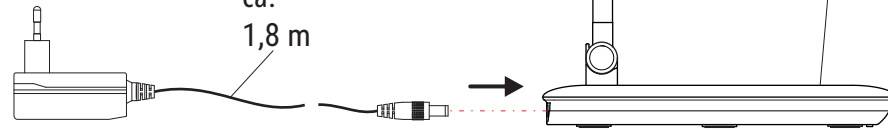

# MAULjazzy 820 18

24 LEDs

CEE 7/16

12V --- 1A

220 - 240V~  
50/60 Hz

ca.  
1,8 m

ON / OFF  
5 Stufen Touchfeld

USB-Anschluss  
(max. 500 mA)