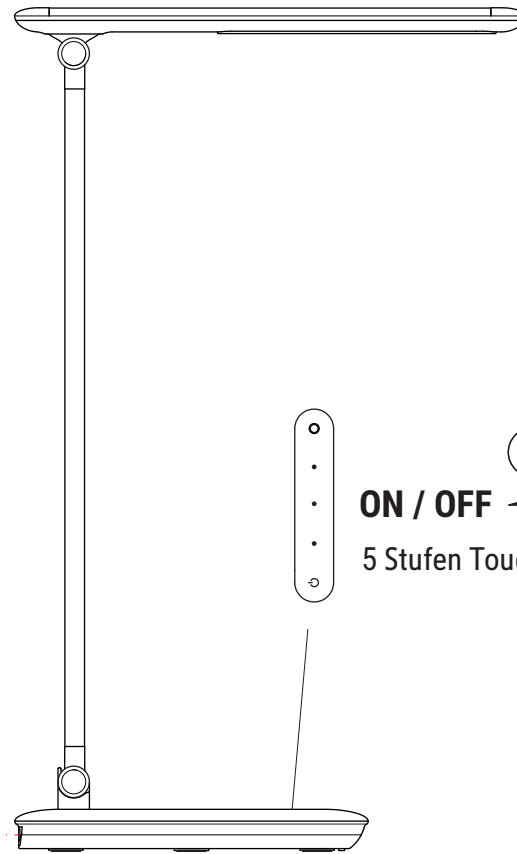

# MAULjazzy 820 18

24 LEDs

CEE 7/16

12V --- 1A

220 - 240V~  
50/60 Hz

ca.  
1,8 m

ON / OFF  
5 Stufen Touchfeld

USB-Anschluss  
(max. 500 mA)