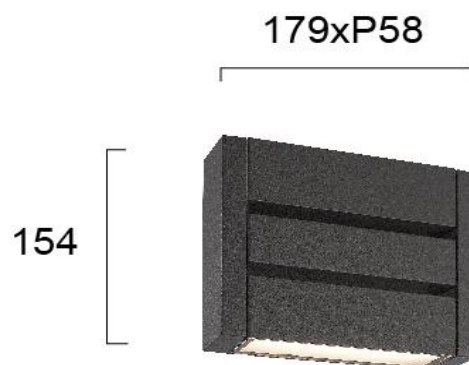

**Product Datasheet**

<b>Code</b>	4256700
<b>Description</b>	Wall Light DELOS
<b>Family</b>	DELOS
<b>Type</b>	WALL LIGHTS
<b>Type of Lamp</b>	LED modules
<b>Watt</b>	10W
<b>Volt</b>	220-240 VAC
<b>Hertz</b>	50-60 Hz
<b>Class</b>	Class I
<b>IP</b>	IP54
<b>Environment</b>	Outdoor
<b>Color</b>	DARK GREY
<b>Material</b>	ELECTROSTATIC PAINTED ALUMINIUM
<b>Length</b>	L:179
<b>Height</b>	H:154
<b>Width</b>	P:58
<b>Kelvin</b>	3000K
<b>Lumen</b>	742 Lm
<b>Beam Angle</b>	Beam angle 85*
<b>Dimmable</b>	Non-Dimmable