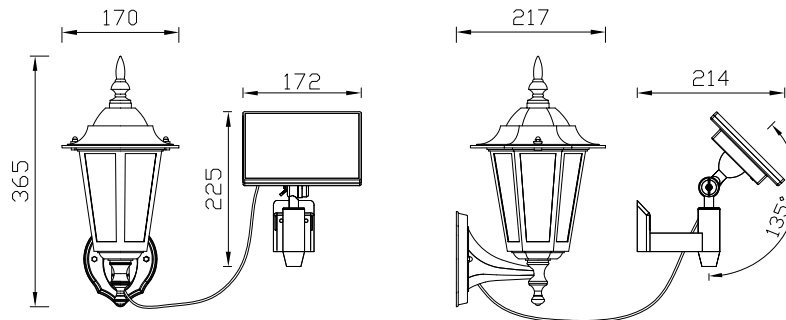

10020118

LED bulb 1W/ 3.5W Total
18650 Li-Ion battery 3.7V 2200mAh

Maßeinheit/Unit of measure/ Unité de mesure: mm

(DE) Bestimmungsgemäße Verwendung

(GB) Intended use / (FR) Utilisation conforme / (NL) Beoogd gebruik / (PL) Stosowanie zgodnie z przeznaczeniem /
(NO) Riktig bruk / (DK) Korrekt brug / (SE) Avsedd användning / (FI) Määräystenmukainen käyttö
(IT) Impiego appropriato / (ES) Uso prescrito / (CZ) Použití v souladu s určením / (PT) Utilização correta / (GR) Ενδεδειγμένη χρήση