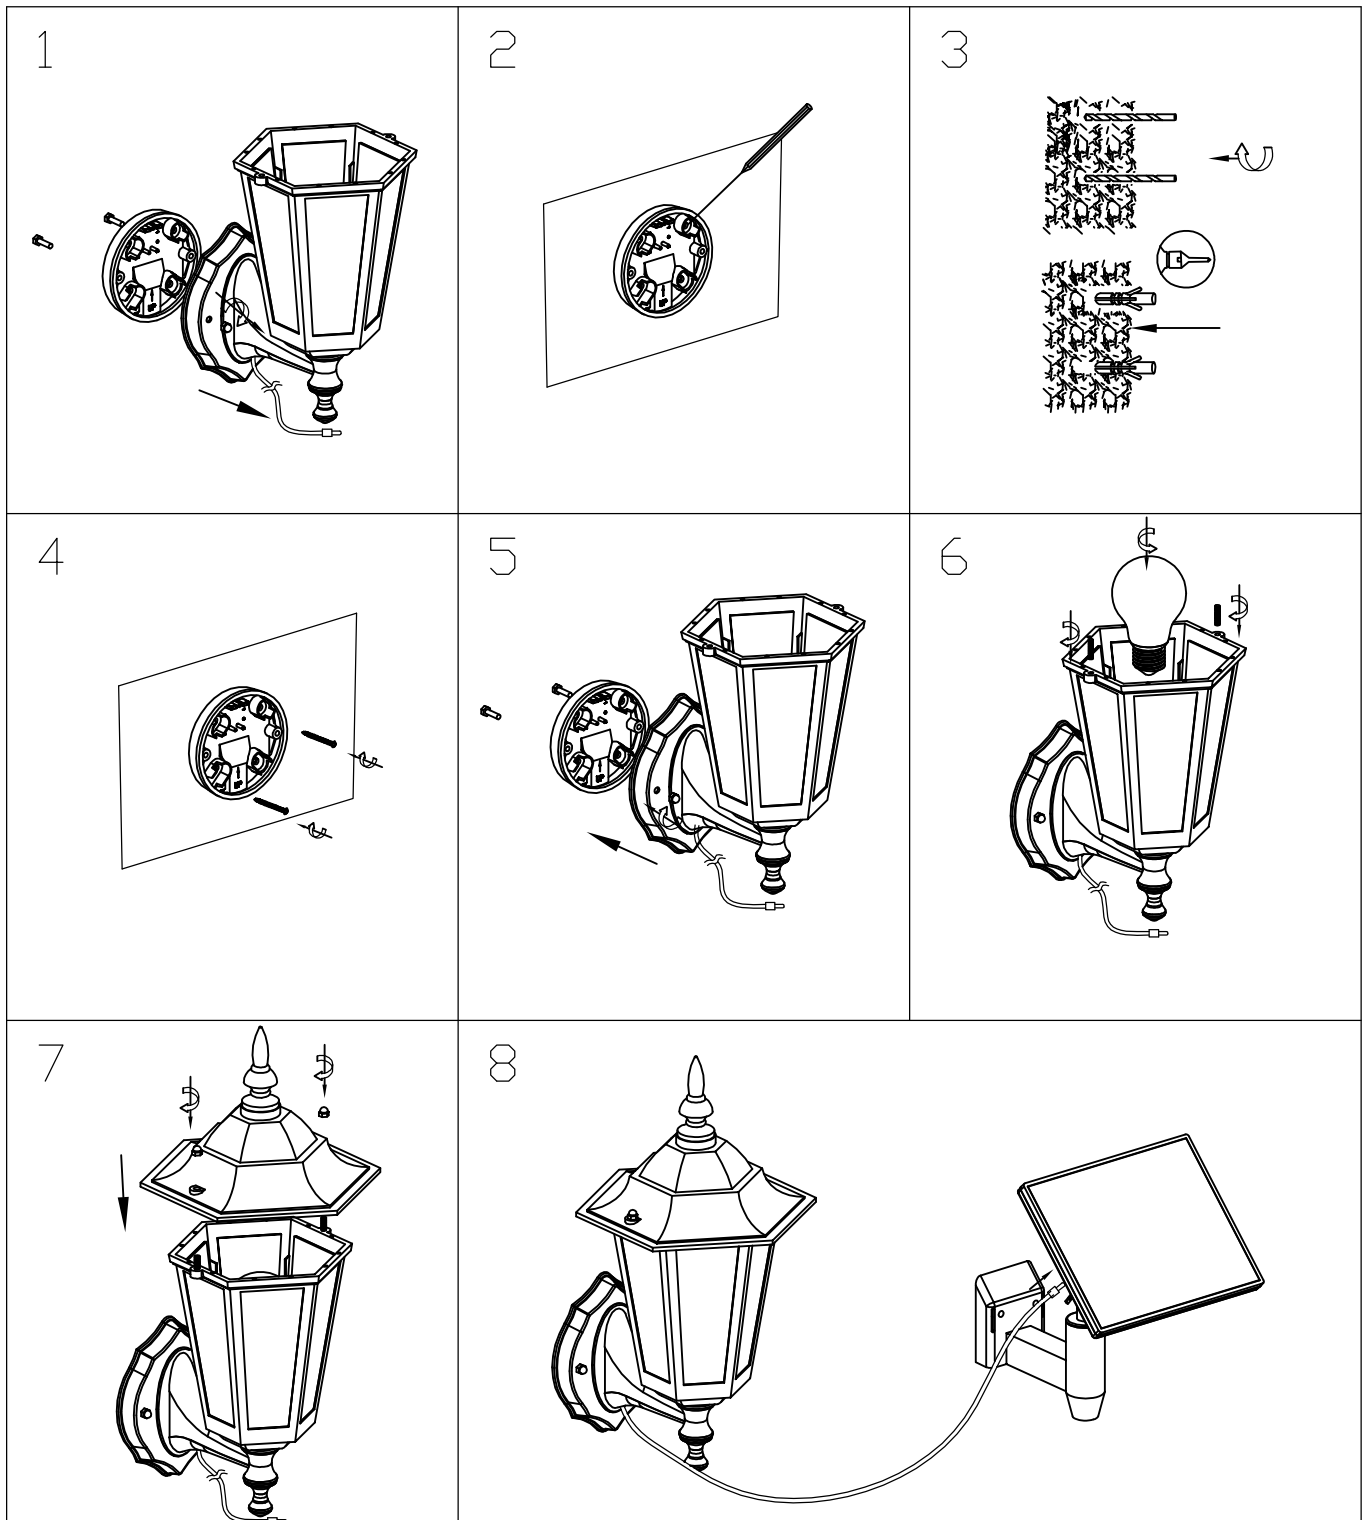

(DE)	1 Wandleuchte Montagematerial Montageanleitung	(GB)	1 Wall light Installation hardware Mounting instructions	(FR)	1 Applique Matériel de montage Instructions de montage
(NL)	1 Wandlamp Monteringsmateriale Montagehandleiding	(PL)	1 Lampa ścienna Elementy montażowe Instrukcja montażu	(NO)	1 Vegglampe Monteringsmateriale Brukerveiledning
(DK)	1 Væglampe Monteringsmateriale Brugervejledning	(SE)	1 Væglampa Monteringsmaterial Monteringsanvisning	(FI)	1 Seinävalaisin Asennus materiaali Asennusohjeet
(IT)	1 Applique Materiale di montaggio Istruzioni di montaggio	(ES)	1 Lámpara de pared Material de montaje Instrucciones de montaje	(CZ)	1 Nástěnné svítidlo Materiál pro montáž Návod k montáži
(PT)	1 Luminária de parede Material de montagem Instruções de montagem	(GR)	1 Φωτιστικό τοίχου Υλικά συναρμολόγησης Οδηγίες συναρμολόγησης		