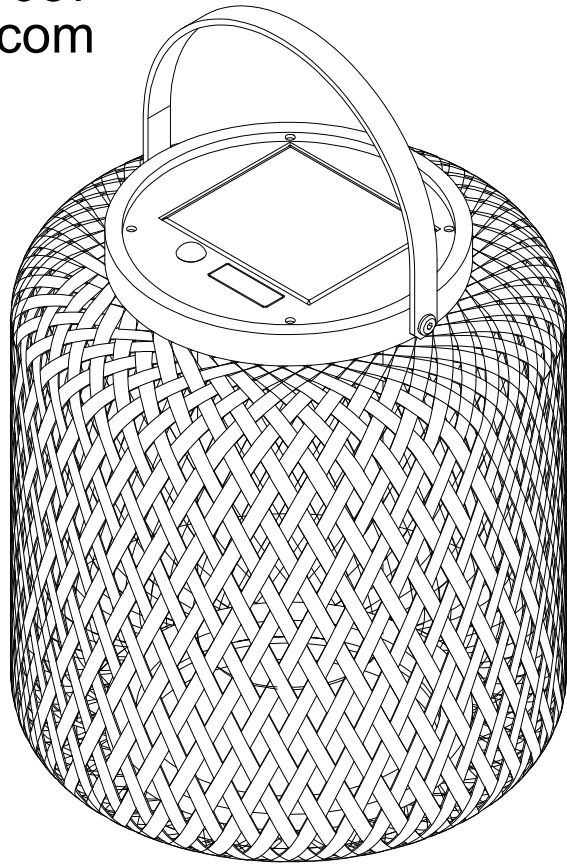

Art.Nr.:901087  
www.eglo.com

0 → 100% : 5h

100% → 0% : 3h