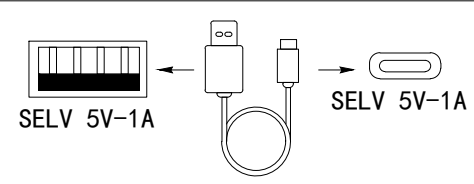

Art.Nr.:901087  
www.eglo.com

0 → 100% : 5h

100% → 0% : 3h