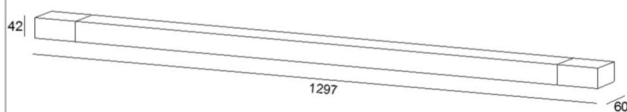

SUPREME 130

Technische Details

Beschreibung

LED-Wand- und Deckenleuchte,

18 W, mit Acrylglasabdeckung und eingebautem Driver 230 V, IP44

Oberfläche: Acrylglas, polierter rostfreier Stahl

18W LED / 3000K / 2135lm*