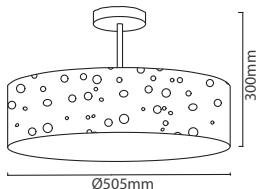

Lindby

Art.-No.: 9624199

3x E27 LED
max. 15W
230V~50Hz

4 251096 554052

LUQOM Holding GmbH · Rabanusstraße 16 D-36037 Fulda · www.lindby.eu