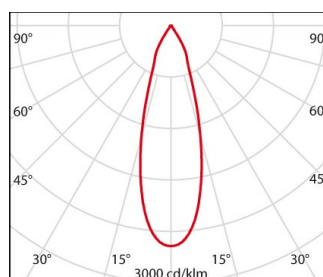

# AS425 LED MEDIUM REFLECTOR

<b>ART.-Nr.</b>	8425463173410
<b>Fassung:</b>	LED
<b>Leuchtmittel:</b>	LED
<b>Leistung:</b>	20 W
<b>Farbe / RAL:</b>	WH-RAL9010 / Weiß RAL9010 / Strukturiert
<b>Schutzklasse:</b>	I
<b>Schutzart IP:</b>	IP20
<b>IK-J-xxIP:</b>	IK02 0.20J xx0
<b>CRI:</b>	80
<b>Kelvin:</b>	4000
<b>Leistungsfaktor:</b>	COS $\phi$ $\geq$ 0,9
<b>EEL:</b>	A2
<b>Optiken:</b>	Runde optik mittel
<b>Winkel:</b>	2 x 15°
<b>LED-Nennlichtstrom:</b>	2890 lm
<b>Leuchtenlichtstrom:</b>	2250 lm
<b>L:</b>	L80
<b>B:</b>	B10
<b>Lebensdauer:</b>	60000 h
<b>Ta MIN luminaire:</b>	10°
<b>Ta MAX luminaire:</b>	40°

## Beschreibung

- LED-Stromschienenstrahler für den Innenbereich, bestehend aus:
- Strahlerkopf aus Aluminium-Strangpressprofil und Aluminiumdruckguss, pulverbeschichtet
  - Strahlerkopf dreh- und schwenkbar
  - Hochglänzender Kugelfacetten-Reflektor aus Reinstaluminium für maximalen Leuchtenwirkungsgrad und neutrale Farbwiedergabe
  - Blendring mit Bajonettverschluss zum werkzeuglosen Wechsel von Reflektor und Lichtoptik
  - Reflektor in Ausführung Medium
  - Farbtoleranz nach MacAdam  $\leq$  3 SDCM
  - LED-Lebensdauer von 60.000 Stunden bei 80% Ausgangslichtstrom (L80B10)
  - Inkl. 3-Phasen-Universaladapter
  - Inkl. elektronischem Konverter
  - Werkzeugfreie, installationsfreundliche Montage
  - Inkl. klarer ESG-Schutzscheibe

## Photometrische Daten