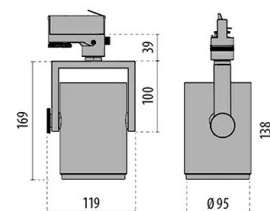

Technische Zeichnung