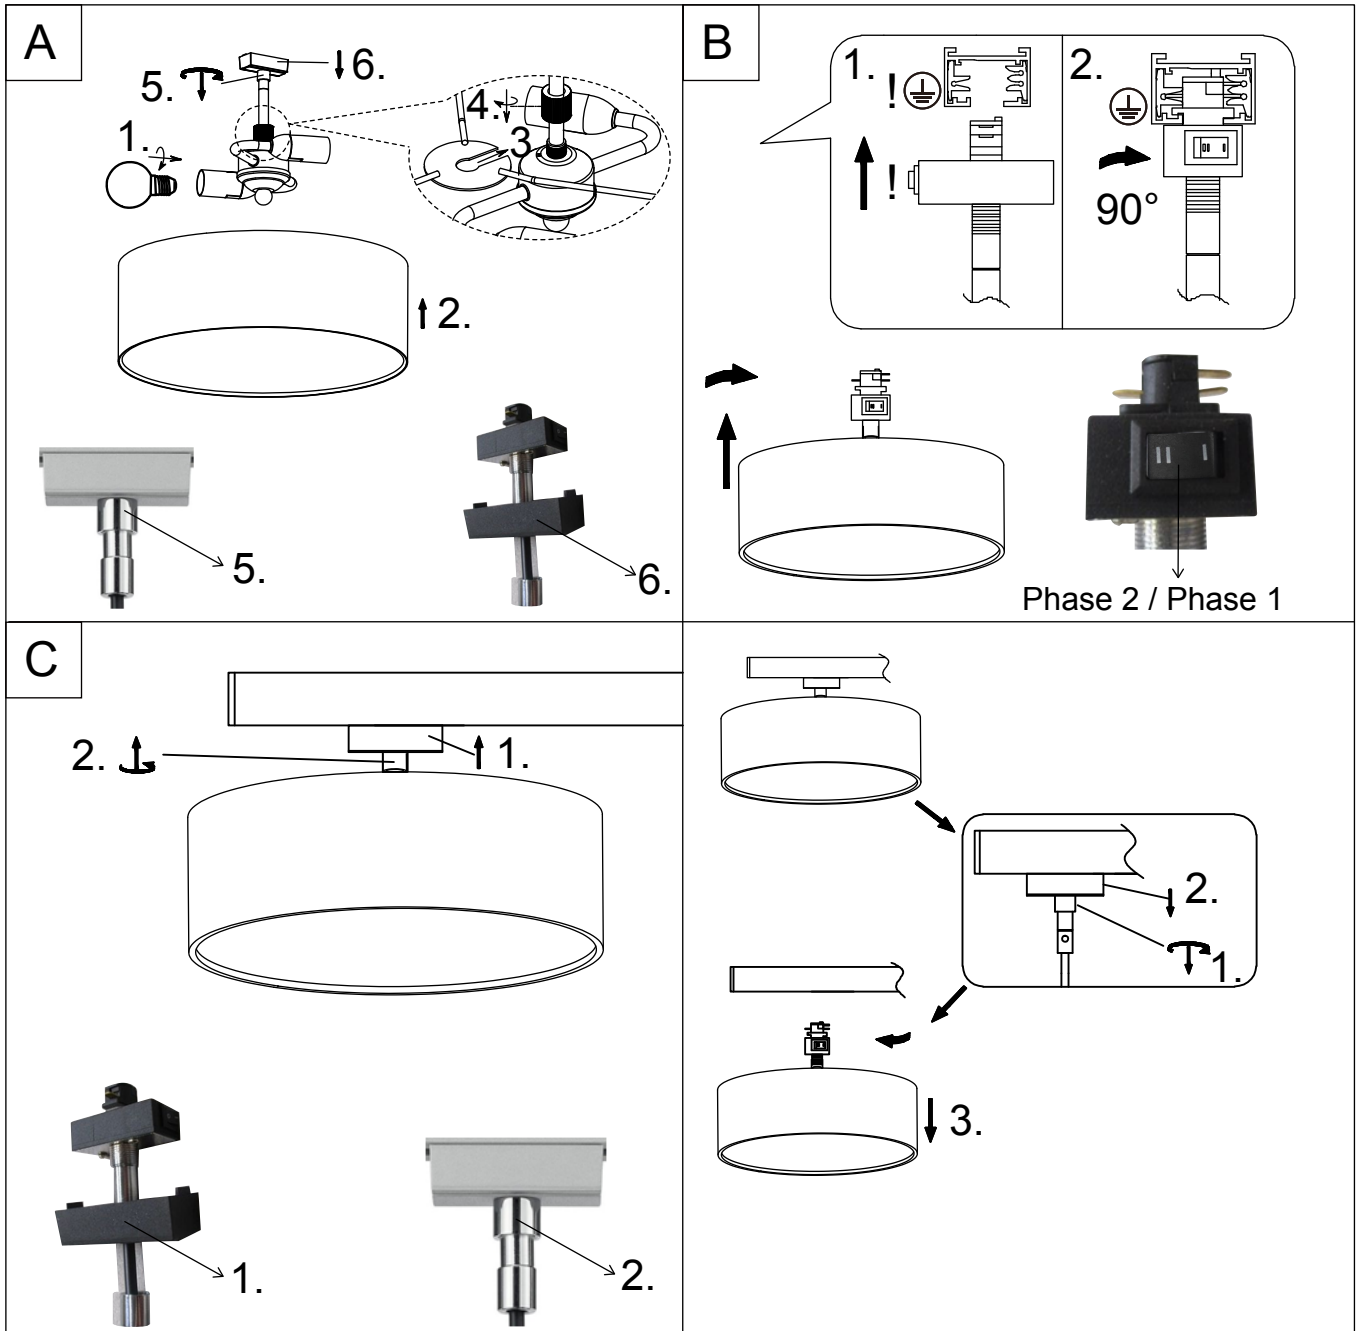

(SR) UPOZORENJE!

Prije početka montaže, pažljivo pročitajte sigurnosne upute!

(UK) ПОПЕРЕДЖЕННЯ!

Перед розбиранням, будь ласка, уважно прочитайте інструкції з техніки безпеки!

230V~50Hz, 2 x E27 max. 25W

trio-lighting.com
76820280