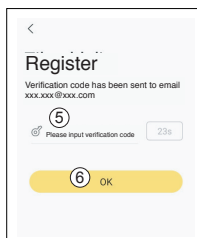

- 1) Click Register

This will be your opening page, after you have registered in steps 2) to 6).

Email Register page:

Initial setup:

- 2) Enter email
 - 3) Enter password
 - 4) Click **Verification code** (Verification code will be sent to you by email)
 - 5) Insert received Verification code
 - 6) Click **OK**
- This will take you back to.

NOTE: Also look for received mail in the Junk-Mail Box

(GB) Create an account - (DE) Benutzerkonto anlegen - (FR) Créer un compte
(ES) Crear una cuenta - (IT) Creare un profilo

(GB) Follow on-screen instructions
(DE) Der Schritt für Schritt Anleitung auf dem Bildschirm folgen
(FR) Suivre pas à pas les instructions d'installation à l'écran
(ES) Seguir paso a paso el proceso de configuración que aparece en pantalla
(IT) Seguire l'impostazione sullo schermo passo dopo passo