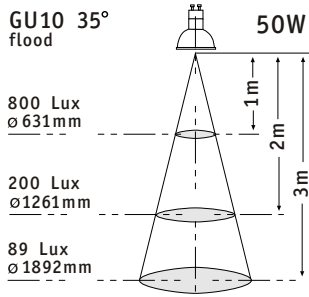

Safety Instructions

0,1,4,7,8,9,11,15,17,
20,22

Info Hotline

+49 (0) 5041 998 389

Mon. - Do. 7⁰⁰ - 20⁰⁰

Fr. 7⁰⁰ - 17⁰⁰

Paulmann Licht GmbH
31832 Springe / Germany
www.paulmann.com

Art.-Nr.:
570000074

(+MA 173)

PBO 01/10

Wärmeverteilung
Répartition de la chaleur
Warmteverdeling
Heat distribution
Distribución térmica

Paulmann
GU10
Art.-Nr.:836.50
Art.-Nr.:836.56

	[mm]	[W]	[mm]	[m]	[mm]	[mm]	[mm]	[cm]	[°]	[mm]
	79	50	51	0,5	70	90	≥20			5-20
	83	50	51	0,5	68	90	≥20	30		5-20