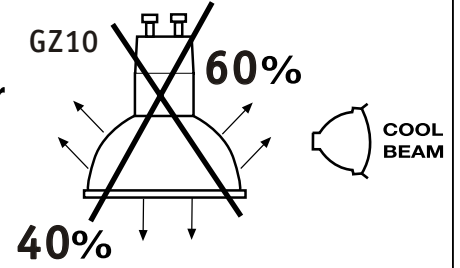

(+MA 173)

PBO 01/10

Wärmeverteilung
Répartition de la chaleur
Warmteverdeling
Heat distribution
Distribución térmica

Paulmann
GU10
Art.-Nr.:836.50
Art.-Nr.:836.56

	[mm]	[W]	[mm]	[m]	[mm]	[mm]	[mm]	[cm]	[°]	[mm]
	79	50	51	0,5	70	90	≥20			5-20
	83	50	51	0,5	68	90	≥20	30		5-20