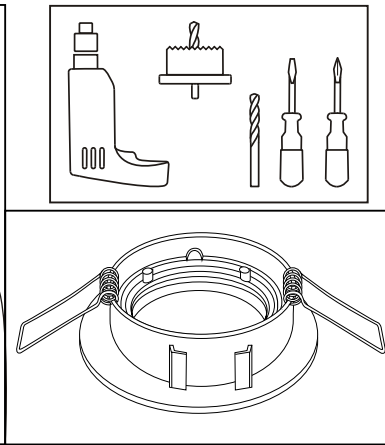

(+MA 173)

PBO 01/10

Wärmeverteilung
Répartition de la chaleur
Warmteverdeling
Heat distribution
Distribución térmica

Paulmann
GU10
Art.-Nr.:836.50
Art.-Nr.:836.56

	[mm]	[W]	[mm]	[m]	[mm]	[mm]	[mm]	[cm]	[°]	[mm]
	79	50	51	0,5	70	90	≥20			5-20
	83	50	51	0,5	68	90	≥20	30		5-20