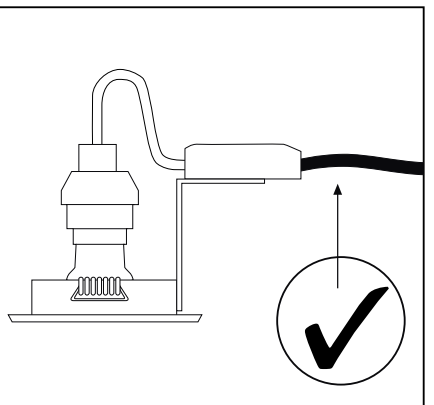

(+MA 173)

PBO 01/10

Wärmeverteilung
Répartition de la chaleur
Warmteverdeling
Heat distribution
Distribución térmica

Paulmann
GU10
Art.-Nr.:836.50
Art.-Nr.:836.56

	[mm]	[W]	[mm]	[m]	[mm]	[mm]	[mm]	[cm]	[°]	[mm]
	79	50	51	0,5	70	90	≥20			5-20
	83	50	51	0,5	68	90	≥20	30		5-20