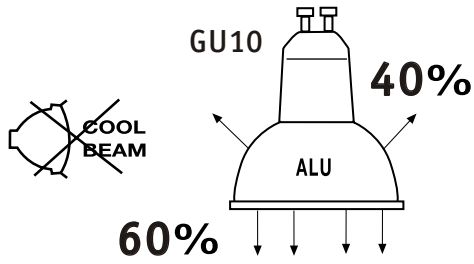

Safety Instructions

0,1,4,7,8,9,11,15,17,
20,22

Info Hotline

+49 (0) 5041 998 389

Mon. - Do. 7⁰⁰ - 20⁰⁰

Fr. 7⁰⁰ - 17⁰⁰

Paulmann Licht GmbH
31832 Springe / Germany
www.paulmann.com

Art.-Nr.:
570000074

(+MA 173)

PBO 01/10

Wärmeverteilung
Répartition de la chaleur
Warmteverdeling
Heat distribution
Distribución térmica

Paulmann
GU10
Art.-Nr.:836.50
Art.-Nr.:836.56

	[mm]	[W]	[mm]	[m]	[mm]	[mm]	[mm]	[cm]	[°]	[mm]
	79	50	51	0,5	70	90	≥20			5-20
	83	50	51	0,5	68	90	≥20	30		5-20