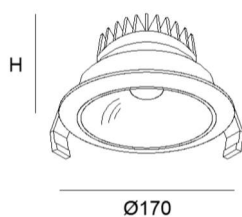

### Technische Details

#### LED-Einbaudownlight,

27 W, CRI>90, mit hochwertigem Aluminium-Darklightreflektor, Driver bitte separat bestellen

Oberfläche: weiß

1x27W LED 80° / 3000K / CRI>90 / 2465lm\* / 700mA

**Ausschnittmaß: Ø150mm**  
**Einbautiefe (H) min.: 130mm**