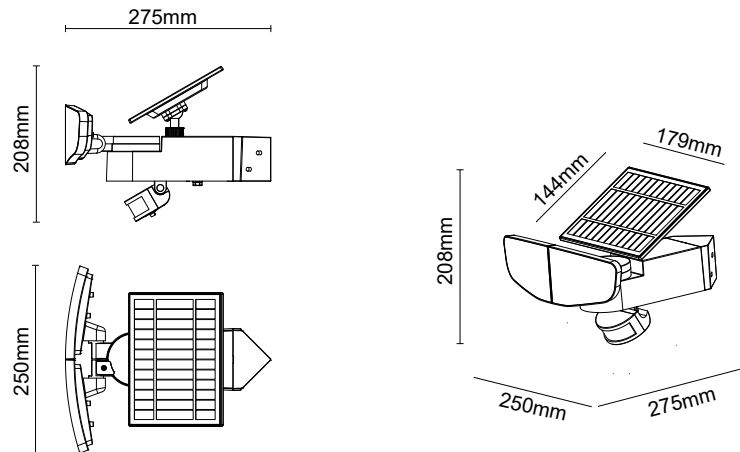

10020227
4,8W LED / 4,8W Total
4000 mAh / 3.7 Vdc Li-ion battery

(DE) Bestimmungsgemäße Verwendung
(GB) Intended use / (FR) Utilisation conforme / (NL) Beoogd gebruik / (PL) Stosowanie zgodnie z przeznaczeniem / (NO) Riktig bruk / (DK) Korrekt brug / (SE) Avsedd användning / (FI) Määräystenmukainen käyttö
(IT) Impiego appropriato / (ES) Uso prescrito / (CZ) Použití v souladu s určením / (PT) Utilização correta / (GR) Ενδεδειγμένη χρήση