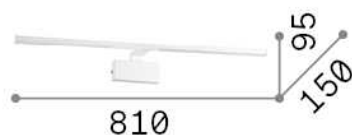

### Interno - Lampade da parete

Indoor wall mounted linear fitting with integrated LED sources and direct light emission

<b>Ean</b>	8021696224992
<b>Articolo</b>	ALMA AP D81 CROMO
<b>Installazione</b>	Lampade da parete
<b>Garanzia</b>	5 years
<b>Peso lordo</b>	1.41 kg
<b>Volume</b>	0.0264 m <sup>3</sup>

## Info sorgente e prestazionali

<b>Sorgente integrata</b>	Integrated LED module
<b>Sorgente sostituibile</b>	No
<b>Potenza</b>	LED 18 W
<b>Emissione</b>	Direct
<b>Consumo massimo</b>	max 18,00 W
<b>Caratteristiche LED</b>	LED SMD
<b>CCT LED</b>	3000 K
<b>Durata LED (t. 25°c)</b>	30000 h
<b>CRI</b>	> 80
<b>SDCM</b>	3
<b>Fascio luminoso</b>	110°
<b>Flusso sorgente</b>	2250 lm
<b>Flusso utile</b>	1250 lm
<b>Lampadina inclusa</b>	1 - E14 OLIVA 4W 3000K CRI80 SATIN