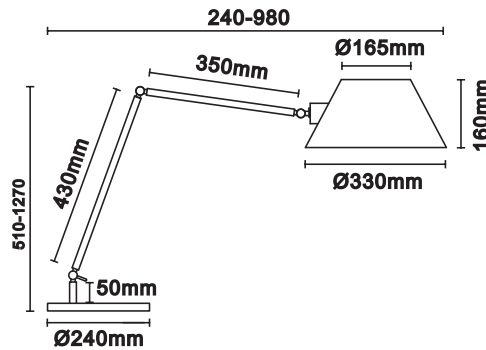

10020450

1x E27 LED max. 15W
230V ~ 50Hz

(DE) Bestimmungsgemäße Verwendung

(GB) Intended use / (FR) Utilisation conforme / (NL) Beoogd gebruik / (PL) Stosowanie zgodnie z przeznaczeniem /
(NO) Riktig bruk / (DK) Korrekt brug / (SE) Avsedd användning / (FI) Määräystenmukainen käyttö
(IT) Impiego appropriato / (ES) Uso prescrito / (CZ) Použití v souladu s určením / (PT) Utilização correta / (GR) Ενδεικτική χρήση