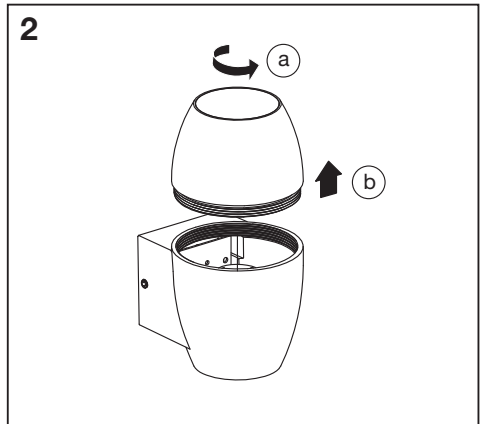

ENDURA® CLASSIC

	EAN	W	⊖ (°C)	V~	Hz
ENDURA CLASSIC CANNON UP GU10 DG	4058075554474	max. 35	-20...+40	220-240	50/60
ENDURA CLASSIC CANNON UPDOWN GU10DG	4058075554498	max. 35	-20...+40	220-240	50/60

C10449057
G11107059
11.12.2020