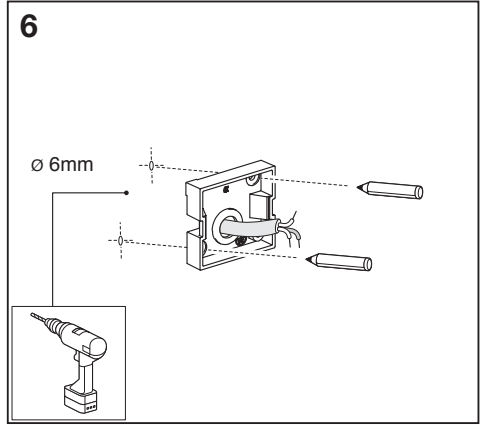

ENDURA® CLASSIC

	EAN	W	⊖ (°C)	V~	Hz
ENDURA CLASSIC CANNON UP GU10 DG	4058075554474	max. 35	-20...+40	220-240	50/60
ENDURA CLASSIC CANNON UPDOWN GU10DG	4058075554498	max. 35	-20...+40	220-240	50/60

C10449057
G11107059
11.12.2020