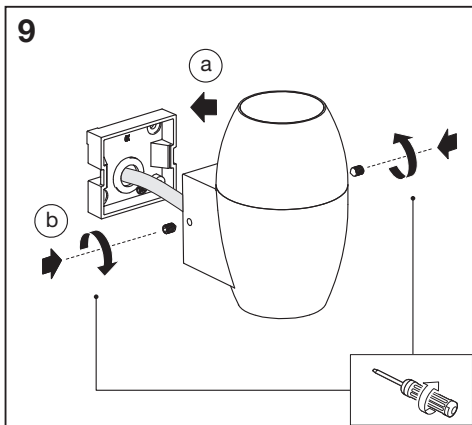

ENDURA® CLASSIC

	EAN	W	⊖ (°C)	V~	Hz
ENDURA CLASSIC CANNON UP GU10 DG	4058075554474	max. 35	-20...+40	220-240	50/60
ENDURA CLASSIC CANNON UPDOWN GU10DG	4058075554498	max. 35	-20...+40	220-240	50/60

C10449057
G11107059
11.12.2020