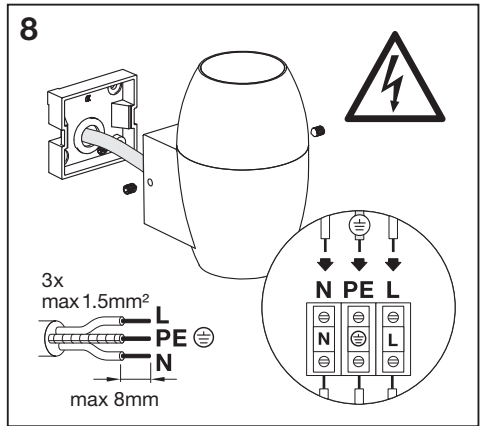

ENDURA® CLASSIC

	EAN	W	⊖ (°C)	V~	Hz
ENDURA CLASSIC CANNON UP GU10 DG	4058075554474	max. 35	-20...+40	220-240	50/60
ENDURA CLASSIC CANNON UPDOWN GU10DG	4058075554498	max. 35	-20...+40	220-240	50/60

C10449057
G11107059
11.12.2020