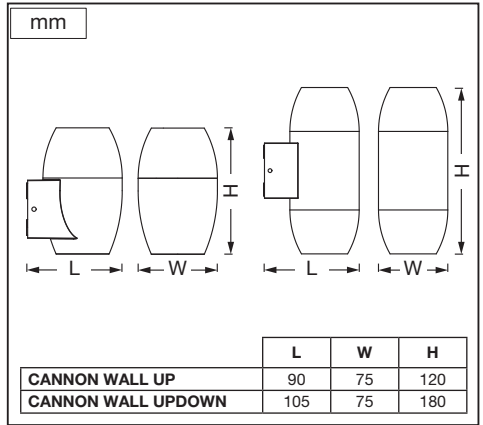

ENDURA® CLASSIC

	EAN	W	⊖ (°C)	V~	Hz
ENDURA CLASSIC CANNON UP GU10 DG	4058075554474	max. 35	-20...+40	220-240	50/60
ENDURA CLASSIC CANNON UPDOWN GU10DG	4058075554498	max. 35	-20...+40	220-240	50/60

C10449057
G11107059
11.12.2020