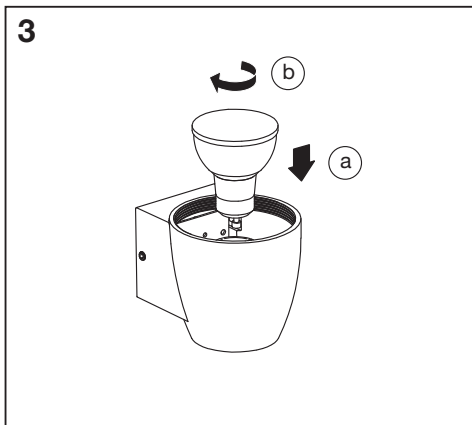

ENDURA® CLASSIC

	EAN	W	⊖ (°C)	V~	Hz
ENDURA CLASSIC CANNON UP GU10 DG	4058075554474	max. 35	-20...+40	220-240	50/60
ENDURA CLASSIC CANNON UPDOWN GU10DG	4058075554498	max. 35	-20...+40	220-240	50/60

C10449057
G11107059
11.12.2020