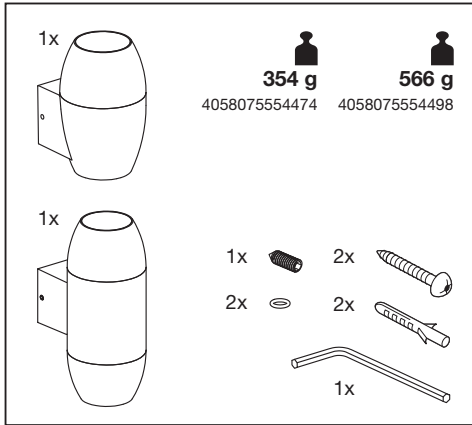

ENDURA® CLASSIC

	EAN	W	⊖ (°C)	V~	Hz
ENDURA CLASSIC CANNON UP GU10 DG	4058075554474	max. 35	-20...+40	220-240	50/60
ENDURA CLASSIC CANNON UPDOWN GU10DG	4058075554498	max. 35	-20...+40	220-240	50/60

C10449057
G11107059
11.12.2020