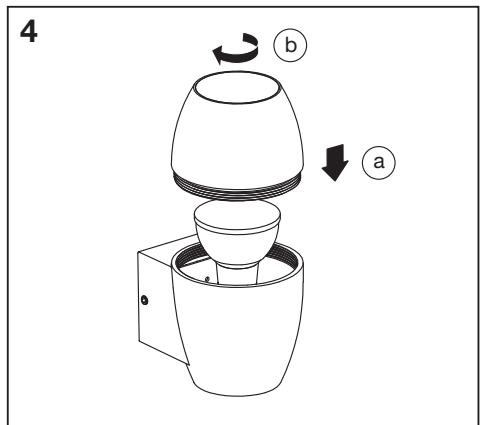

ENDURA® CLASSIC

	EAN	W	⊖ (°C)	V~	Hz
ENDURA CLASSIC CANNON UP GU10 DG	4058075554474	max. 35	-20...+40	220-240	50/60
ENDURA CLASSIC CANNON UPDOWN GU10DG	4058075554498	max. 35	-20...+40	220-240	50/60

C10449057
G11107059
11.12.2020