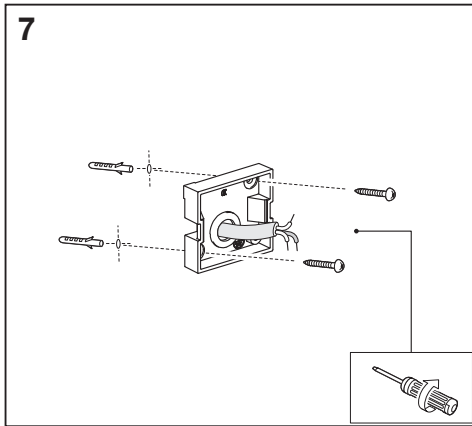

ENDURA® CLASSIC

	EAN	W	⊖ (°C)	V~	Hz
ENDURA CLASSIC CANNON UP GU10 DG	4058075554474	max. 35	-20...+40	220-240	50/60
ENDURA CLASSIC CANNON UPDOWN GU10DG	4058075554498	max. 35	-20...+40	220-240	50/60

C10449057
G11107059
11.12.2020