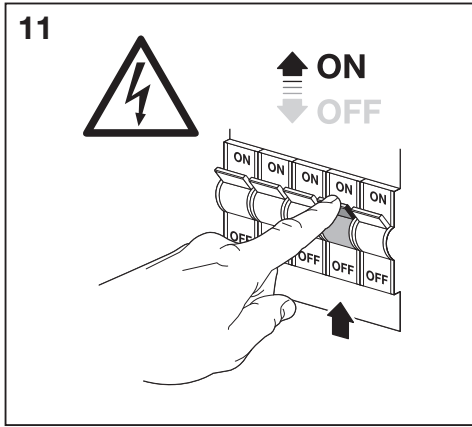

ENDURA® CLASSIC

	EAN	W	⊖ (°C)	V~	Hz
ENDURA CLASSIC CANNON UP GU10 DG	4058075554474	max. 35	-20...+40	220-240	50/60
ENDURA CLASSIC CANNON UPDOWN GU10DG	4058075554498	max. 35	-20...+40	220-240	50/60

C10449057
G11107059
11.12.2020