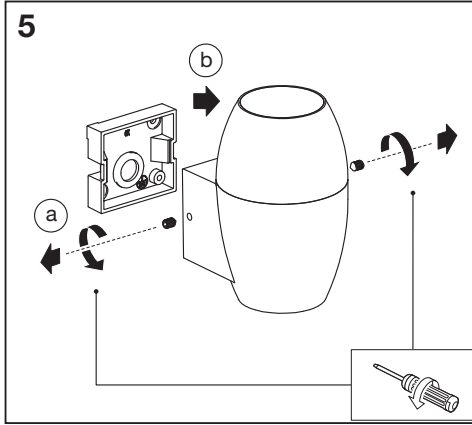

ENDURA® CLASSIC

	EAN	W	⊖ (°C)	V~	Hz
ENDURA CLASSIC CANNON UP GU10 DG	4058075554474	max. 35	-20...+40	220-240	50/60
ENDURA CLASSIC CANNON UPDOWN GU10DG	4058075554498	max. 35	-20...+40	220-240	50/60

C10449057
G11107059
11.12.2020