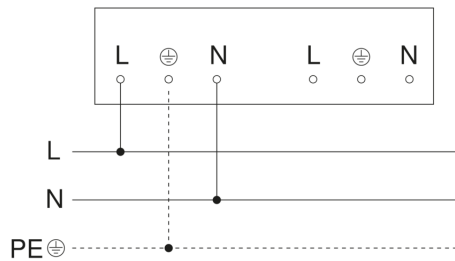

RS PRO 5150 SC EM

Notlicht
EAN 4007841 058715
Art.-Nr. 058715

Sensorerfassungsbereich

Maßzeichnung

Mögliche Montagehöhe: 2,00 m - 4,00 m
Orange: radial und tangential

Schaltplan 1

RS PRO 5150 SC EM

Notlicht
EAN 4007841 058715
Art.-Nr. 058715

Schaltplan 2