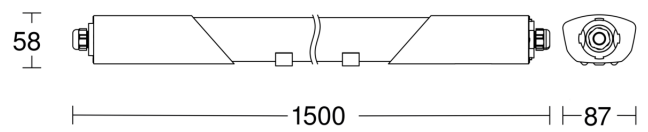

Maßzeichnung