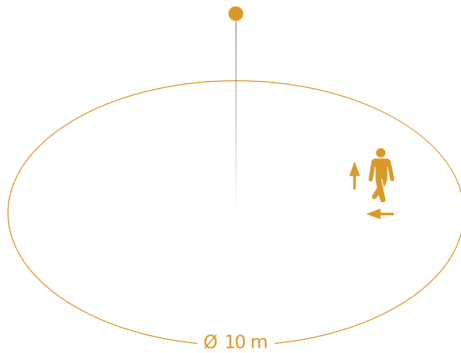

RS PRO 5150 SC EM

Notlicht
EAN 4007841 058715
Art.-Nr. 058715

Sensorerfassungsbereich