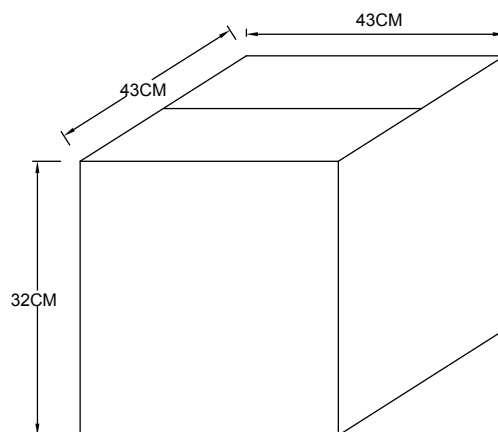

## BOLOGNA/CEILING LAMP(BOLOGNA/C)

SIZE: Max.Height 26CM

E27, MAX 60W

## PACKING DETAILS

BOX Sizes: 43\*43\*32CM

Total CBM: 0.059

G.W: 2.70 KGS

N.W: 1.70 KGS

NUMBER OF BOXES:1PCS