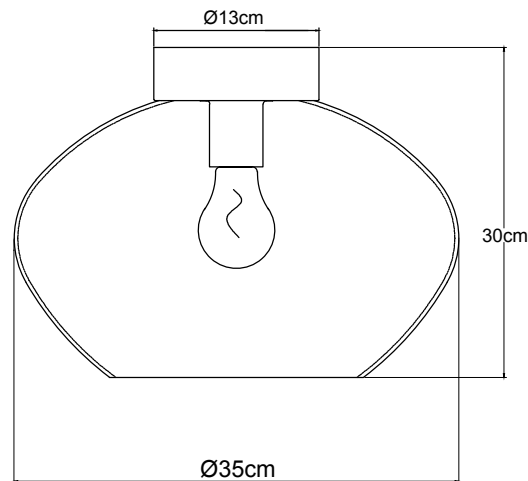

## BOLOGNA/CEILING LAMP(BOLOGNA/C)

SIZE: Max.Height 26CM

E27, MAX 60W

## PACKING DETAILS

BOX Sizes: 43\*43\*32CM

Total CBM: 0.059

G.W: 2.70 KGS

N.W: 1.70 KGS

NUMBER OF BOXES:1PCS