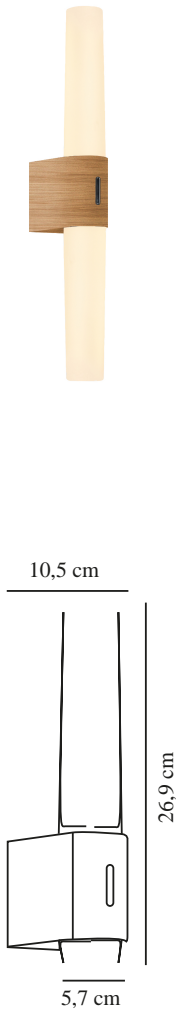

HELVA DOUBLE BASIC | WANDLEUCHE | HOLZFOLIE

nordlux®

2015311004

Spannung (V): 230 Volt
IP-Grad: IP44
Klasse (Klasse 1, Klasse 2,
Klasse 3): Klasse 2 (Dopp. isoliert)
Leuchtmittelsockel: LED Module

Hauptmaterial: Plastik
Sekundärmaterial: Plastik
Farbe: Holzfolie

Breite (cm): 5.7
Länge (cm): 42.5
Projektion (cm): 10.5

EAN: 5704924016554
TUN: 2342888
Artikelnummer: 2015311004
Stück pro Hauptkarton: 3

Verkaufsbox Höhe (cm): 6
Verkaufsbox Breite (cm): 14
Verkaufsbox Tiefe (cm): 43
Verkaufsbox Volumen m³ : 0.0036
Produkt Nettogewicht (kg): 0.48

Helligkeit des Lichts (Lumen): 900
Farbtemperatur (K): 3000
Ra-Wert : 90
Lebensdauer (Std.): 25000
Energieklasse: F
Tatsächliche Watt (W): 9

- Schrankhalterung enthalten
- Vertikale und horizontale Montage möglich
- 5 Jahre LED-Garantie