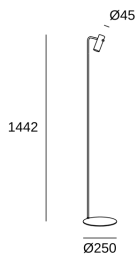

**Nude Single Curved**

Nahtrang Design

25-8522-05-DN

Stehleuchten Nude Single Curved E27 15W Mattgold

**TECHNISCHE MERKMALE**

Gesamtverbrauch (W) : 15W

Material Körper : Aluminium

Oberfläche Körper : Mattgold

CRI: NA

MacAdam steps: NA

photobiologisches Risiko: NA

Lampenfassung	Menge	LED-Leistung (W)
E27	1	max. Leistung 15W

LOGISTIK