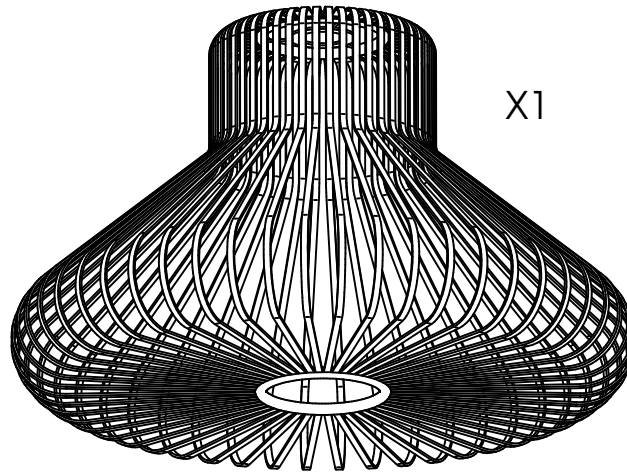

X1

X1

X1

X2

X2

Ampoule non incluse  
Bulb not included

Vous aurez besoin de:  
You will need:

Sur votre produit, le symbole de la poubelle barrée d'une croix, indique qu'il est soumis à la directive européenne 2012/19/UE: les produits électriques, électroniques, les batteries et accumulateurs doivent impérativement faire l'objet d'un tri sélectif. Veuillez à déposer votre produit hors d'usage dans une poubelle appropriée, ou le restituer dans un point de collecte. Les collectivités ou les revendeurs vous communiquerons toutes les informations essentielles concernant l'élimination de votre ancien produit. Ne pas mettre votre ancien produit au rebut avec vos déchets ménagers permet de protéger l'environnement et la santé.

Pour utilisation à l'intérieur uniquement  
For indoor use only

AL42170L

rue Radio-Londres  
33130 Begles

**forestier**  
PARIS

1

2

3

4