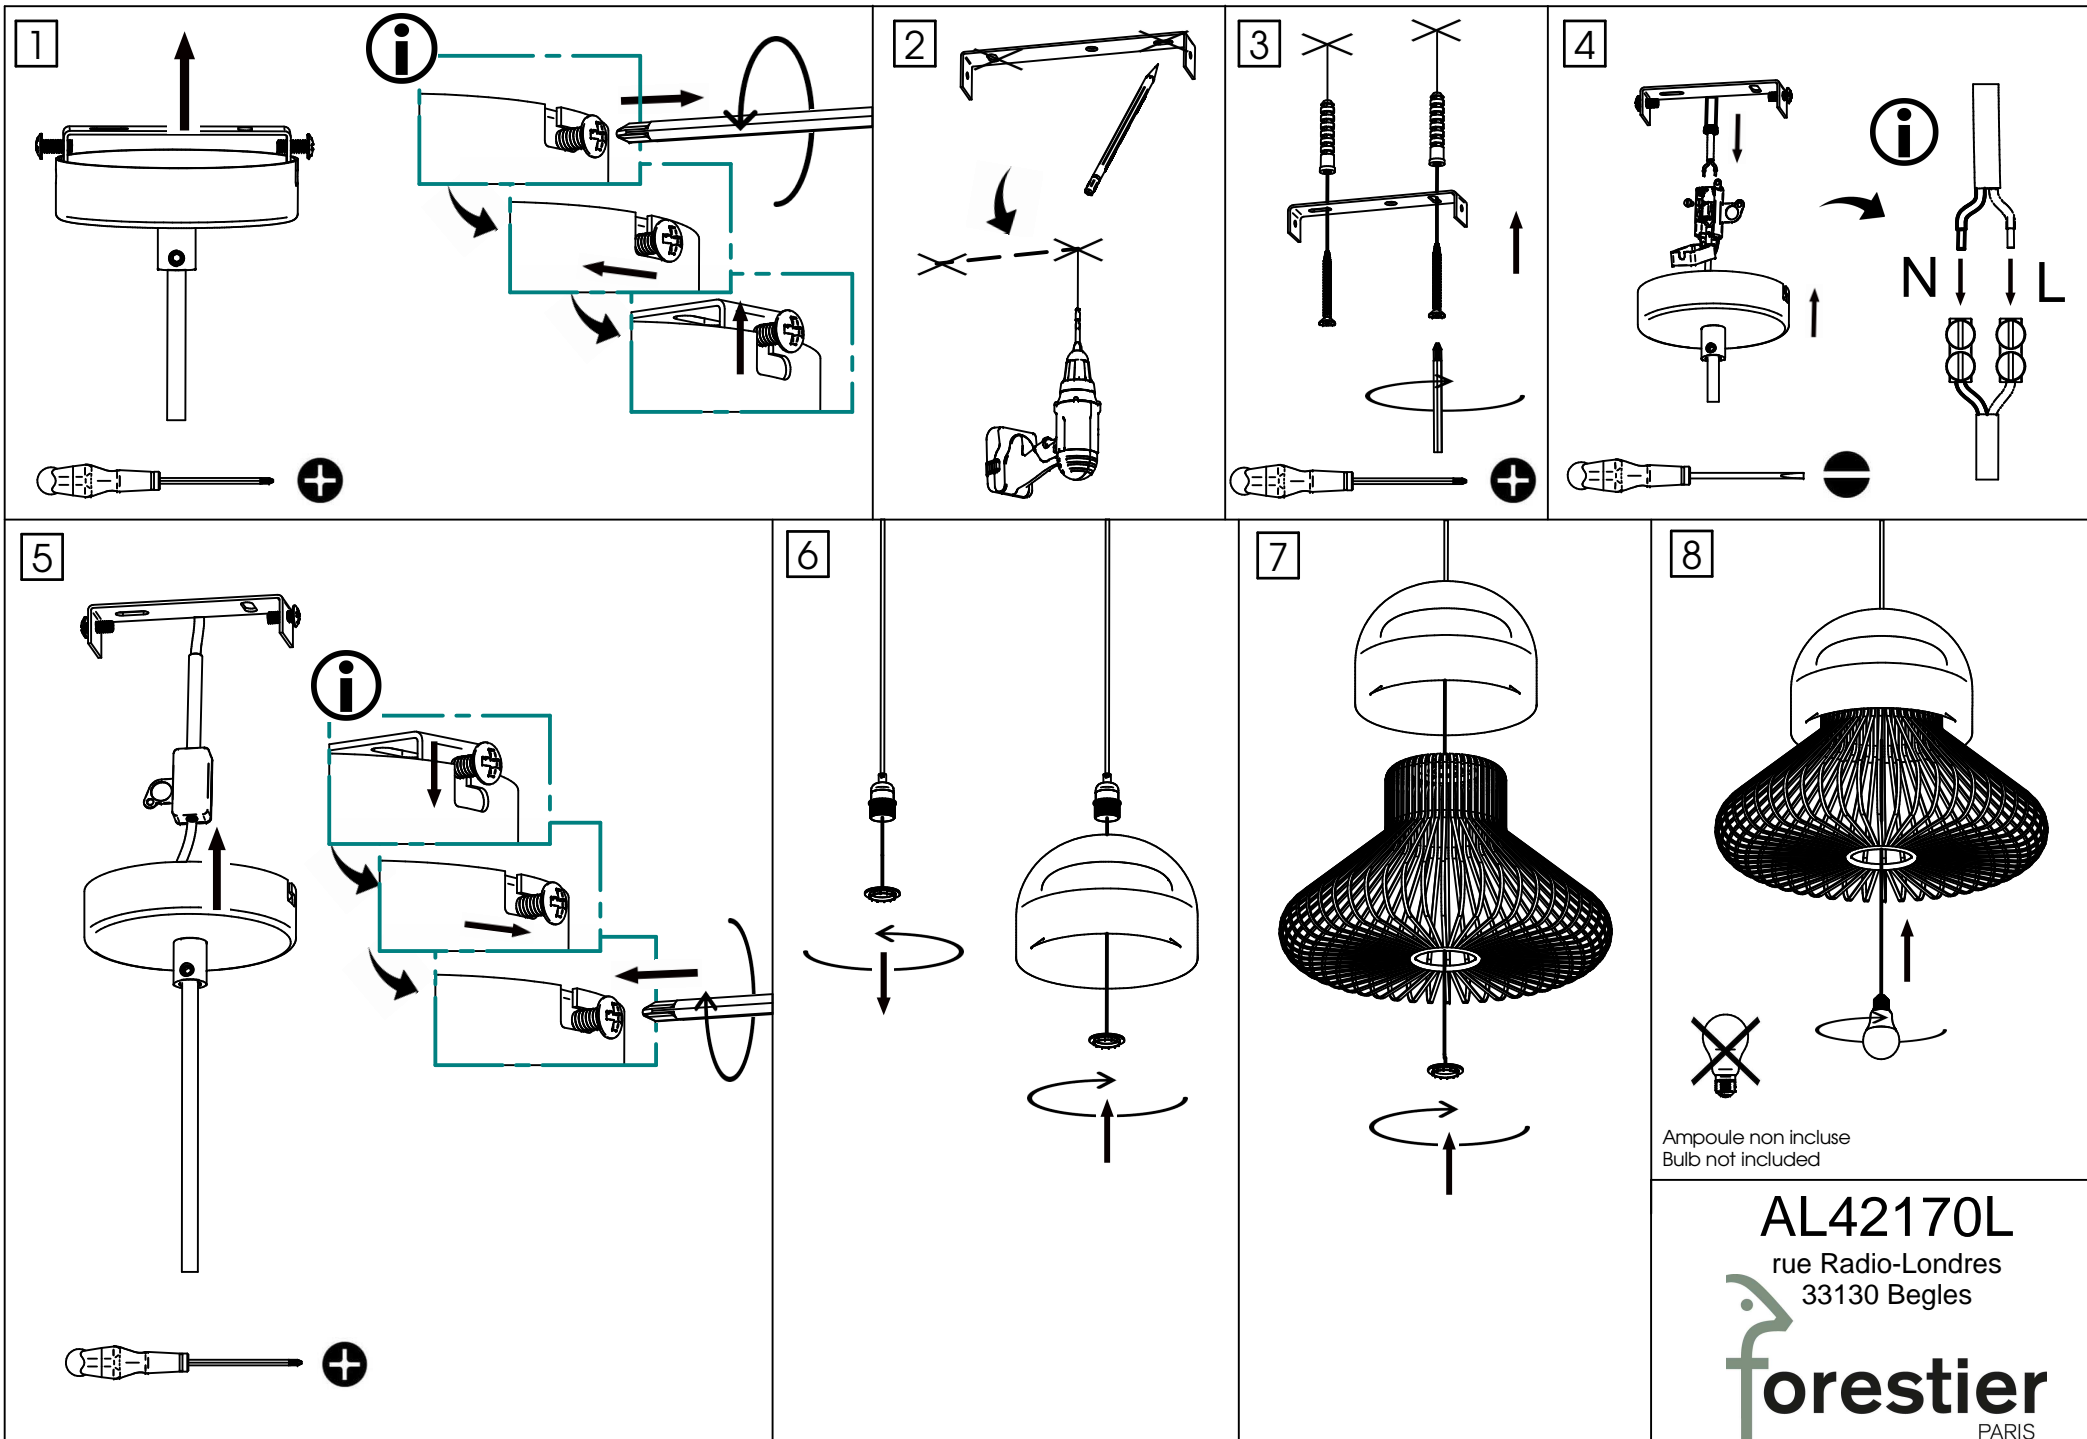

X1

X1

X1

X2

X2

Ampoule non incluse  
Bulb not included

Vous aurez besoin de:  
You will need:

Sur votre produit, le symbole de la poubelle barrée d'une croix, indique qu'il est soumis à la directive européenne 2012/19/UE: les produits électriques, électroniques, les batteries et accumulateurs doivent impérativement faire l'objet d'un tri sélectif. Veuillez à déposer votre produit hors d'usage dans une poubelle appropriée, ou le restituer dans un point de collecte. Les collectivités ou les revendeurs vous communiquerons toutes les informations essentielles concernant l'élimination de votre ancien produit. Ne pas mettre votre ancien produit au rebut avec vos déchets ménagers permet de protéger l'environnement et la santé.

Pour utilisation à l'intérieur uniquement  
For indoor use only

AL42170L

rue Radio-Londres  
33130 Begles

**forestier**  
PARIS

1

2

3

4