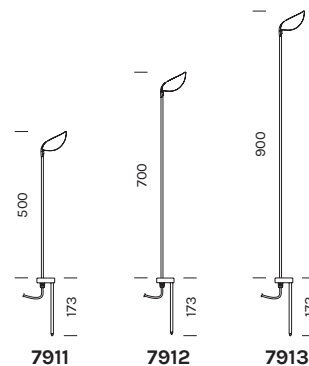

ZOELLA

Alluminio
Fascio di luce verso il basso
Driver: escluso

Aluminum
 Light beam: downward-projected
 Driver: excluded

7911	W 3000K
Potenza/ Power	1x 4,6W
Lumen	1x 440 lm
CRI	>90
Altezza/ Height	500
Alimentazione/ Supply	24Vdc

Articolo Item	Temperatura Temperature	Finitura Finish
7911	W	-BA 

7912	W 3000K
Potenza/ Power	1x 4,6W
Lumen	1x 440 lm
CRI	>90
Altezza/ Height	700
Alimentazione/ Supply	24Vdc

Articolo Item	Temperatura Temperature	Finitura Finish
7912	W	-BA 

7913	W 3000K
Potenza/ Power	1x 4,6W
Lumen	1x 440 lm
CRI	>90
Altezza/ Height	900
Alimentazione/ Supply	24Vdc

Articolo Item	Temperatura Temperature	Finitura Finish
7913	W	-BA 

Alimentatori 24Vdc in tensione in remoto / Remote constant voltage drivers 24Vdc

Articolo Item	Potenza Power	IP	Dimensioni Dimensions	N° art. alimentabili N° of items powerable	Dimmer
1A0143	14W MAX	IP67	90x39x19	1	-
1A0148	30W MAX	IP67	175x42x34	1-3	-
1A0149	75W MAX	IP67	200x50x32	1-8	-