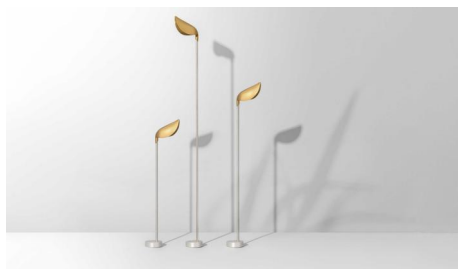

ZOELLA

Alluminio
Fascio di luce verso il basso
Driver: escluso

Aluminum
 Light beam: downward-projected
 Driver: excluded

7911	W 3000K
Potenza/ Power	1x 4,6W
Lumen	1x 440 lm
CRI	>90
Altezza/ Height	500
Alimentazione/ Supply	24Vdc

Articolo Item	Temperatura Temperature	Finitura Finish
7911	W	-BA 

7912	W 3000K
Potenza/ Power	1x 4,6W
Lumen	1x 440 lm
CRI	>90
Altezza/ Height	700
Alimentazione/ Supply	24Vdc

Articolo Item	Temperatura Temperature	Finitura Finish
7912	W	-BA 