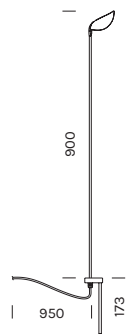

ZOELLA

Alluminio
Fascio di luce verso il basso
Driver: escluso

Aluminum
 Light beam: downward-projected
 Driver: excluded

7911	W 3000K
Potenza/ Power	1x 4,6W
Lumen	1x 440 lm
CRI	>90
Altezza/ Height	500
Alimentazione/ Supply	24Vdc

Articolo Item	Temperatura Temperature	Finitura Finish
7911	W	-BA 

7912	W 3000K
Potenza/ Power	1x 4,6W
Lumen	1x 440 lm
CRI	>90
Altezza/ Height	700
Alimentazione/ Supply	24Vdc

Articolo Item	Temperatura Temperature	Finitura Finish
7912	W	-BA 

7913	W 3000K
Potenza/ Power	1x 4,6W
Lumen	1x 440 lm
CRI	>90
Altezza/ Height	900
Alimentazione/ Supply	24Vdc

Articolo Item	Temperatura Temperature	Finitura Finish
7913	W	-BA 

Alimentatori 24Vdc in tensione in remoto / Remote constant voltage drivers 24Vdc

Articolo Item	Potenza Power	IP	Dimensioni Dimensions	N° art. alimentabili N° of items powerable	Dimmer
1A0143	14W MAX	IP67	90x39x19	1	-
1A0148	30W MAX	IP67	175x42x34	1-3	-
1A0149	75W MAX	IP67	200x50x32	1-8	-