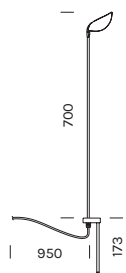

ZOELLA

Alluminio
Fascio di luce verso il basso
Driver: escluso

Aluminum
 Light beam: downward-projected
 Driver: excluded

7911	W 3000K
Potenza/ Power	1x 4,6W
Lumen	1x 440 lm
CRI	>90
Altezza/ Height	500
Alimentazione/ Supply	24Vdc

Articolo Item	Temperatura Temperature	Finitura Finish
7911	W	-BA 

7912	W 3000K
Potenza/ Power	1x 4,6W
Lumen	1x 440 lm
CRI	>90
Altezza/ Height	700
Alimentazione/ Supply	24Vdc

Articolo Item	Temperatura Temperature	Finitura Finish
7912	W	-BA 

7913	W 3000K
Potenza/ Power	1x 4,6W
Lumen	1x 440 lm
CRI	>90
Altezza/ Height	900
Alimentazione/ Supply	24Vdc

Articolo Item	Temperatura Temperature	Finitura Finish
7913	W	-BA 

Alimentatori 24Vdc in tensione in remoto / Remote constant voltage drivers 24Vdc

Articolo Item	Potenza Power	IP	Dimensioni Dimensions	N° art. alimentabili N° of items powerable	Dimmer
1A0143	14W MAX	IP67	90x39x19	1	-
1A0148	30W MAX	IP67	175x42x34	1-3	-
1A0149	75W MAX	IP67	200x50x32	1-8	-