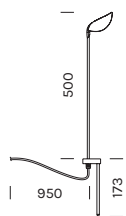

ZOELLA

Alluminio
Fascio di luce verso il basso
Driver: escluso

Aluminum
 Light beam: downward-projected
 Driver: excluded

7911	W 3000K
Potenza/ Power	1x 4,6W
Lumen	1x 440 lm
CRI	>90
Altezza/ Height	500
Alimentazione/ Supply	24Vdc

Articolo Item	Temperatura Temperature	Finitura Finish
7911	W	-BA 

7912	W 3000K
Potenza/ Power	1x 4,6W
Lumen	1x 440 lm
CRI	>90
Altezza/ Height	700
Alimentazione/ Supply	24Vdc

Articolo Item	Temperatura Temperature	Finitura Finish
7912	W	-BA 

7913	W 3000K
Potenza/ Power	1x 4,6W
Lumen	1x 440 lm
CRI	>90
Altezza/ Height	900
Alimentazione/ Supply	24Vdc

Articolo Item	Temperatura Temperature	Finitura Finish
7913	W	-BA 

Alimentatori 24Vdc in tensione in remoto / Remote constant voltage drivers 24Vdc

Articolo Item	Potenza Power	IP	Dimensioni Dimensions	N° art. alimentabili N° of items powerable	Dimmer
1A0143	14W MAX	IP67	90x39x19	1	-
1A0148	30W MAX	IP67	175x42x34	1-3	-
1A0149	75W MAX	IP67	200x50x32	1-8	-