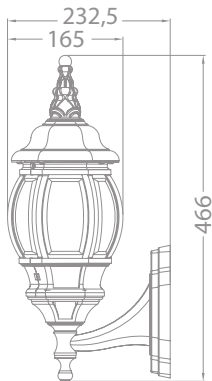

Lindby

UOM: mm

Art.-No.: 9949036

1x E27 LED
max. 15W
230V~50Hz

IP44

UK
CA

LUQOM Holding GmbH · Rabanusstraße 16 D-36037 Fulda · www.lindby.eu