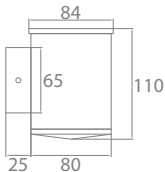

# Lindby

**Art.-No.: 9988126**

50 lm  
0,45W LED  
2x Ni-MH 1,2VDC  
1200mAh  
3000 K  
CRI >80  
25000 h  
15000 ON/ OFF

IP44

UOM:mm

UK  
CA

LUQOM Holding GmbH · Seelbude 13 · D-36110 Schlitz · [www.lindby.eu](http://www.lindby.eu)