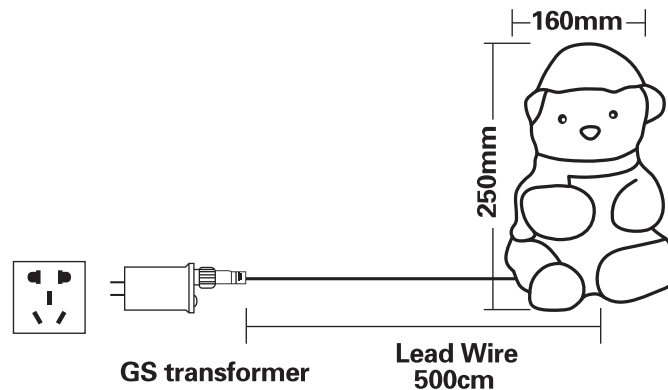

**10015393**

 1,2W LED / 1,5W Total  
 220-240V ~ 50/60Hz

**(DE) Bestimmungsgemäße Verwendung**

 (GB) Intended use / (FR) Utilisation conforme / (NL) Beoogd gebruik / (PL) Stosowanie zgodnie z przeznaczeniem /  
 (NO) Riktig bruk / (DK) Korrekt brug / (SE) Avsedd användning / (FI) Määräystenmukainen käyttö