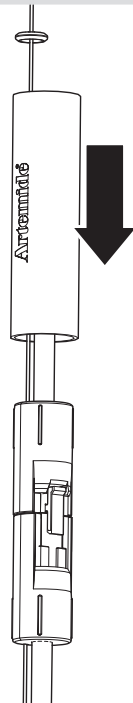

Artemide®

Discovery Vertical 70/100/140 INTEGRALIS®

design
E. Gismondi

i

1 Ø 70-100-140

2 Ø 100-140

12a

12b

13

14

15

i**16a** Ø 100-140

16b Ø 70

17

i

Artemide[®]
INTEGRALIS[®]