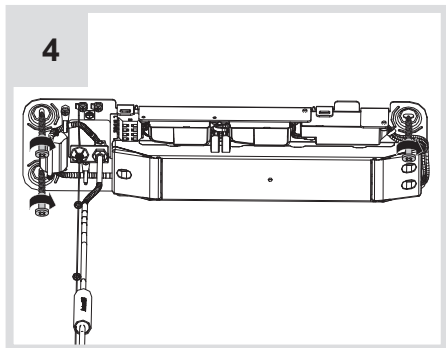

Artemide®

Discovery Vertical 70/100/140 INTEGRALIS®

design
E. Gismondi

i

1 Ø 70-100-140

2 Ø 100-140

12a

12b

13

14

15

i**16a** Ø 100-140

16b Ø 70

17

i

Artemide[®]
INTEGRALIS[®]