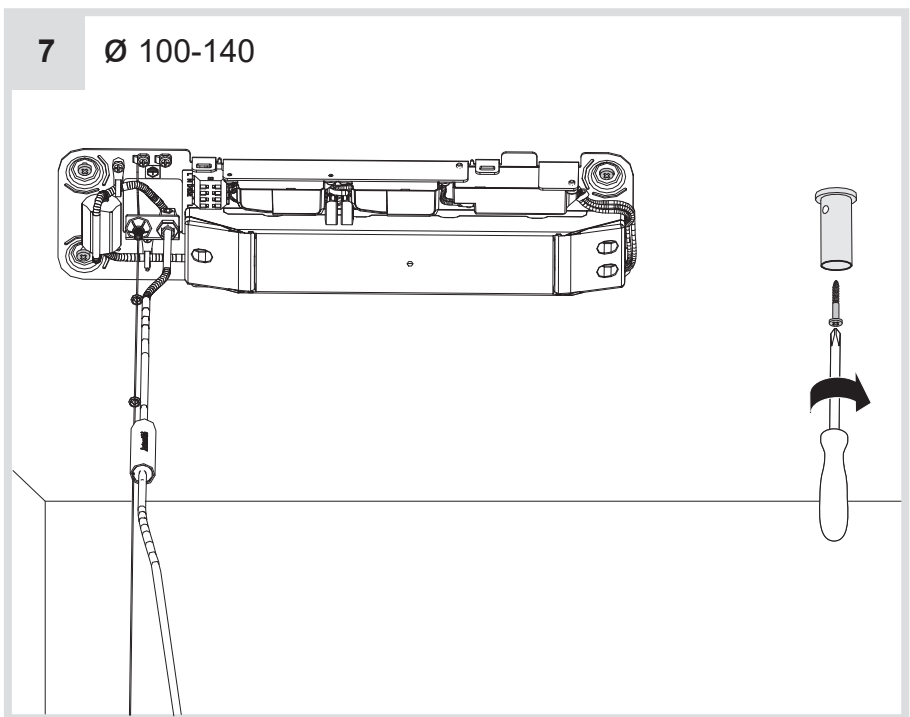

Artemide®

Discovery Vertical 70/100/140 INTEGRALIS®

design
E. Gismondi

i

1 Ø 70-100-140

2 Ø 100-140

12a

12b

13

14

15

i**16a** Ø 100-140

16b Ø 70

17

i

Artemide[®]
INTEGRALIS[®]