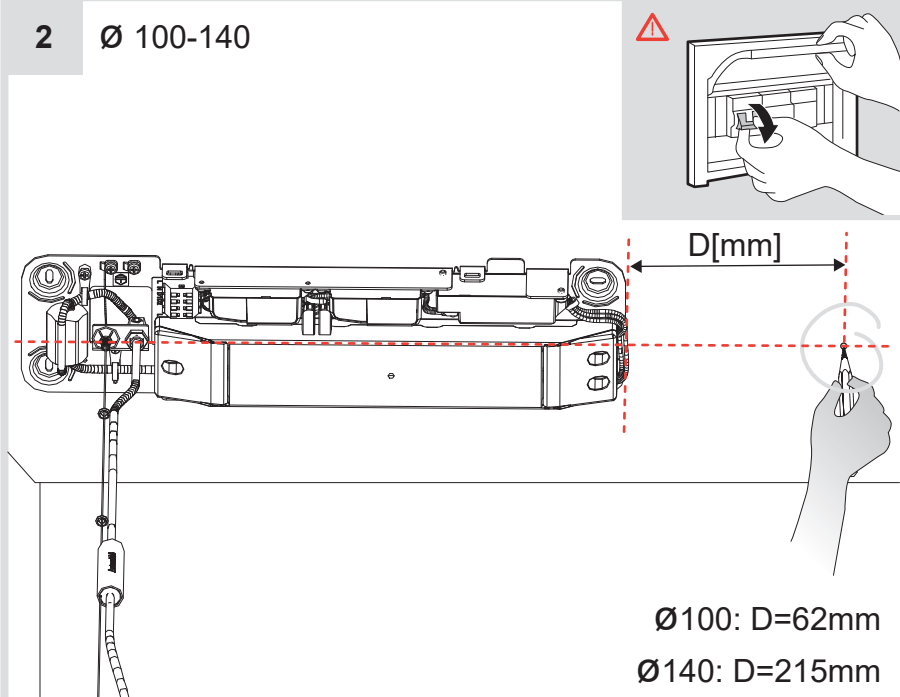

Artemide®

Discovery Vertical 70/100/140 INTEGRALIS®

design
E. Gismondi

i

1 Ø 70-100-140

2 Ø 100-140

12a

12b

13

14

15

i**16a** Ø 100-140

16b Ø 70

17

i

Artemide[®]
INTEGRALIS[®]