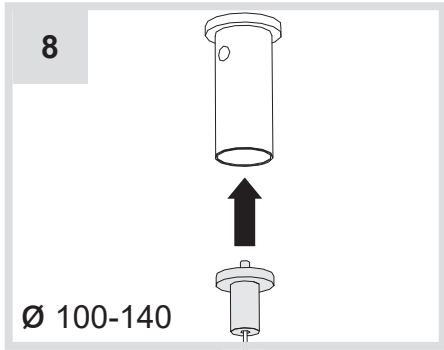

Artemide®

Discovery Vertical 70/100/140 INTEGRALIS®

design
E. Gismondi

i

1 Ø 70-100-140

2 Ø 100-140

12a

12b

13

14

15

i**16a** Ø 100-140

16b Ø 70

17

i

Artemide[®]
INTEGRALIS[®]