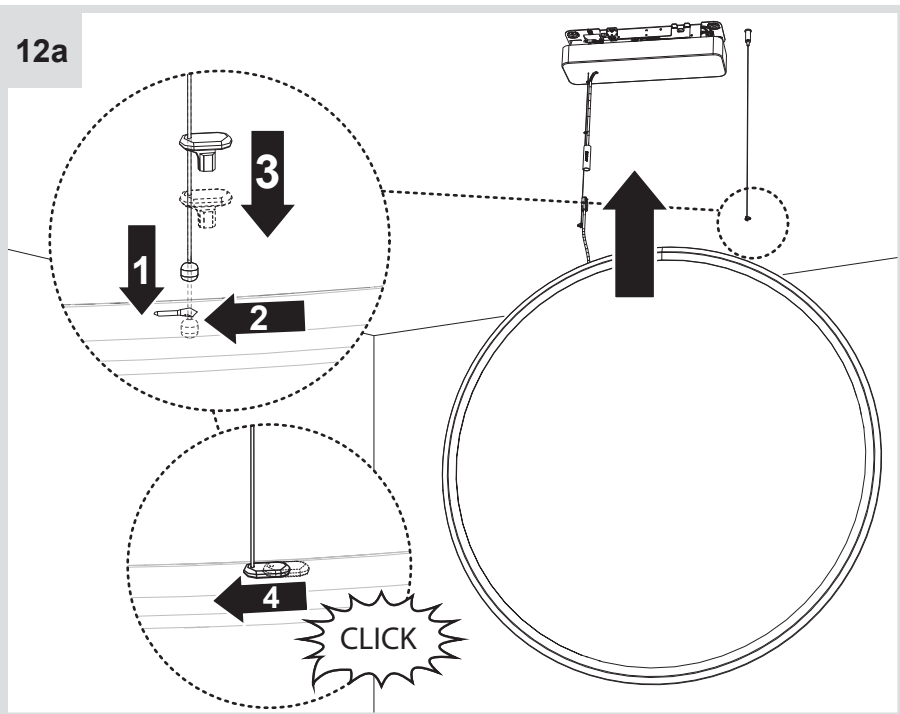

Artemide®

Discovery Vertical 70/100/140 INTEGRALIS®

design
E. Gismondi

i

1 Ø 70-100-140

2 Ø 100-140

12a

12b

13

14

15

i**16a** Ø 100-140

16b Ø 70

17

i

Artemide[®]
INTEGRALIS[®]