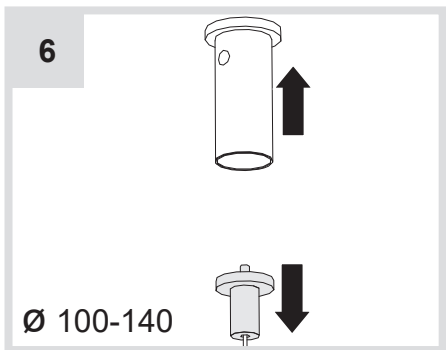

Artemide®

Discovery Vertical 70/100/140 INTEGRALIS®

design
E. Gismondi

i

1 Ø 70-100-140

2 Ø 100-140

12a

12b

13

14

15

i**16a** Ø 100-140

16b Ø 70

17

i

Artemide[®]
INTEGRALIS[®]