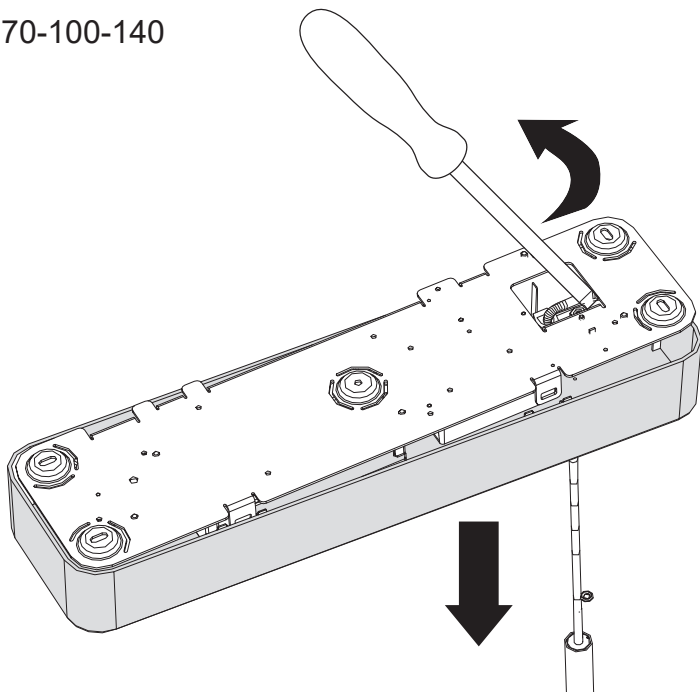

Artemide®

Discovery Vertical 70/100/140 INTEGRALIS®

design
E. Gismondi

i

1 Ø 70-100-140

2 Ø 100-140

12a

12b

13

14

15

i**16a** Ø 100-140

16b Ø 70

17

i

Artemide[®]
INTEGRALIS[®]