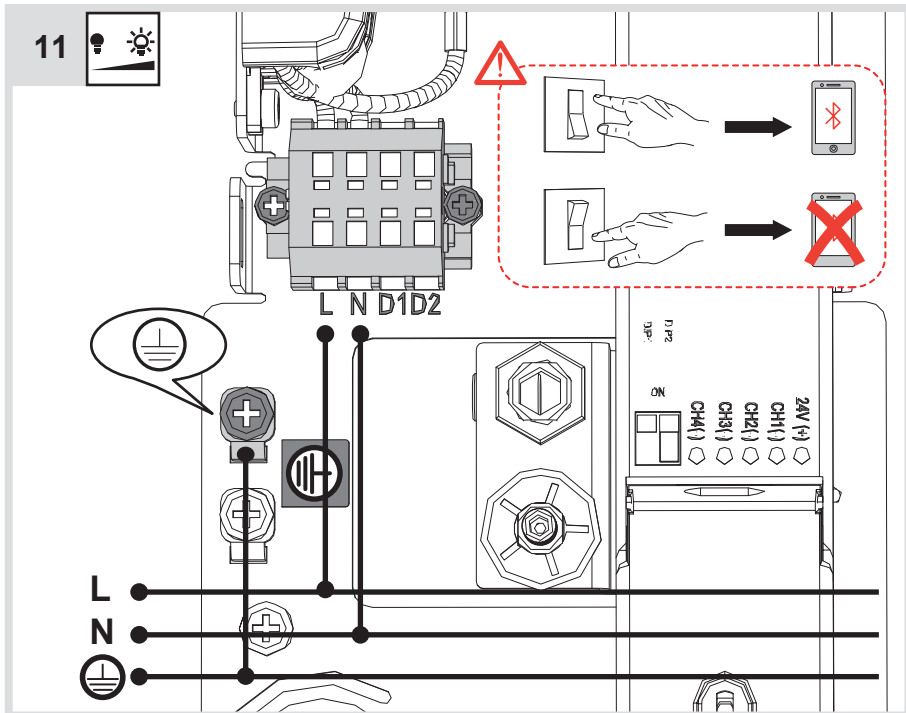

Artemide®

Discovery Vertical 70/100/140 INTEGRALIS®

design
E. Gismondi

i

1 Ø 70-100-140

2 Ø 100-140

12a

12b

13

14

15

i**16a** Ø 100-140

16b Ø 70

17

i

Artemide[®]
INTEGRALIS[®]