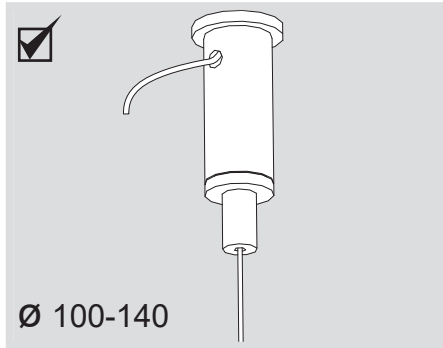

Artemide®

Discovery Vertical 70/100/140 INTEGRALIS®

design
E. Gismondi

i

1 Ø 70-100-140

2 Ø 100-140

12a

12b

13

14

15

i**16a** Ø 100-140

16b Ø 70

17

i

Artemide[®]
INTEGRALIS[®]