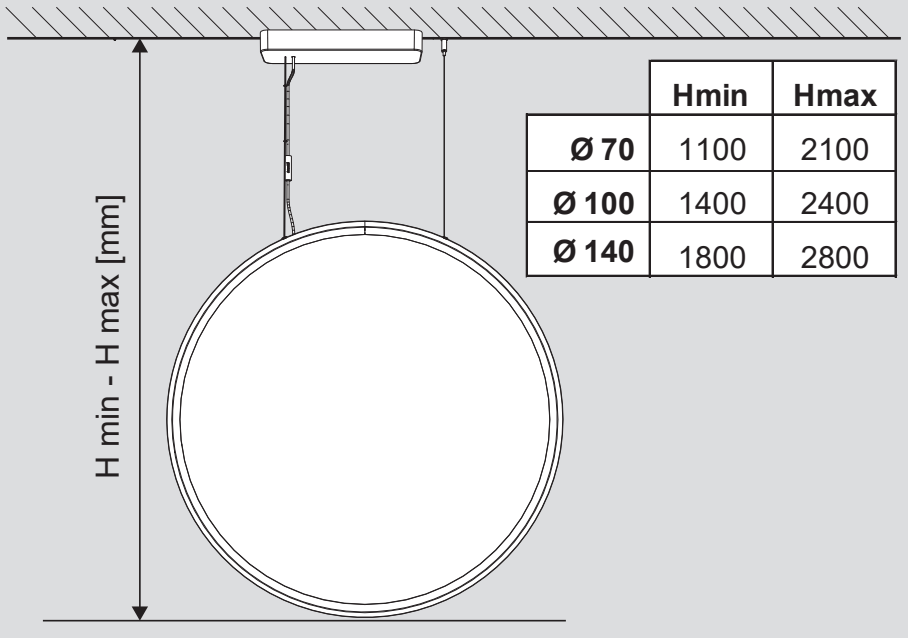

Artemide®

Discovery Vertical 70/100/140 INTEGRALIS®

design
E. Gismondi

i

1 Ø 70-100-140

2 Ø 100-140

12a

12b

13

14

15

i**16a** Ø 100-140

16b Ø 70

17

i

Artemide[®]
INTEGRALIS[®]