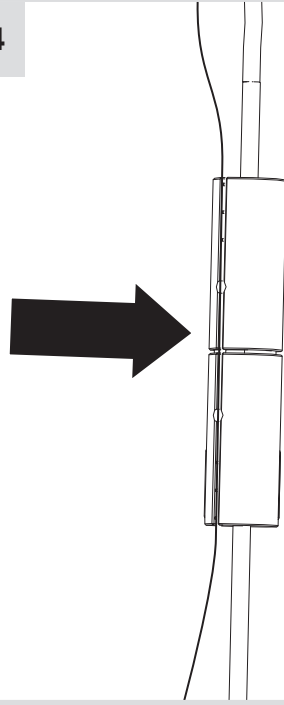

Artemide®

Discovery Vertical 70/100/140 INTEGRALIS®

design
E. Gismondi

i

1 Ø 70-100-140

2 Ø 100-140

12a

12b

13

14

15

i**16a** Ø 100-140

16b Ø 70

17

i

Artemide[®]
INTEGRALIS[®]