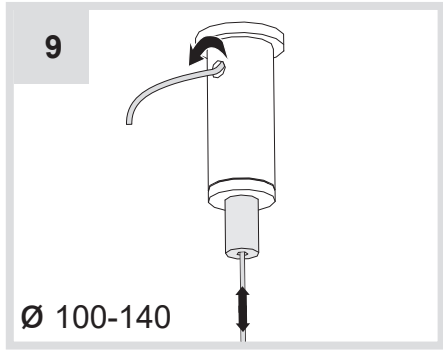

Artemide®

Discovery Vertical 70/100/140 INTEGRALIS®

design
E. Gismondi

i

1 Ø 70-100-140

2 Ø 100-140

12a

12b

13

14

15

i**16a** Ø 100-140

16b Ø 70

17

i

Artemide[®]
INTEGRALIS[®]