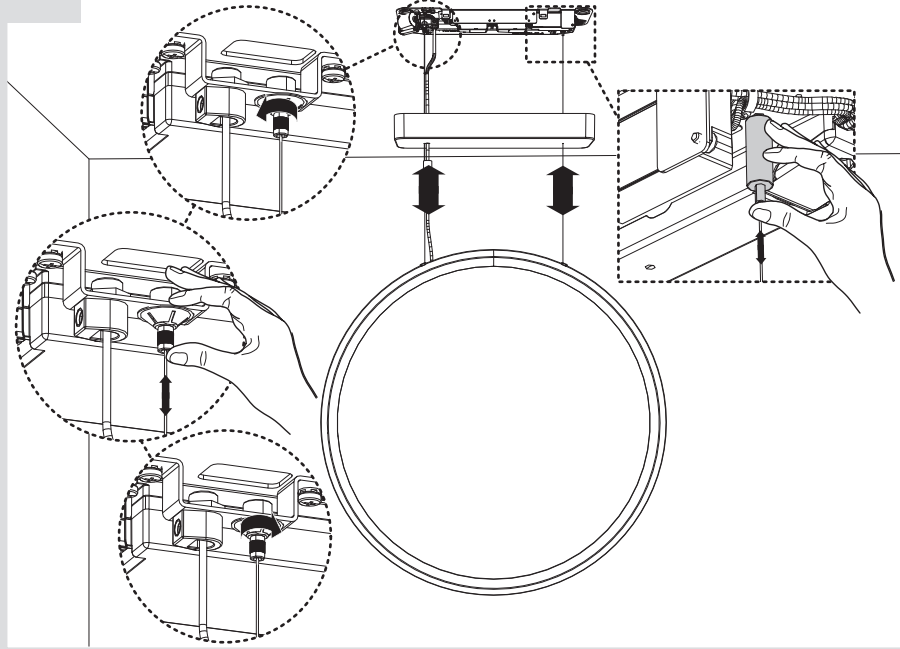

Artemide®

Discovery Vertical 70/100/140 INTEGRALIS®

design
E. Gismondi

i

1 Ø 70-100-140

2 Ø 100-140

12a

12b

13

14

15

i**16a** Ø 100-140

16b Ø 70

17

i

Artemide[®]
INTEGRALIS[®]