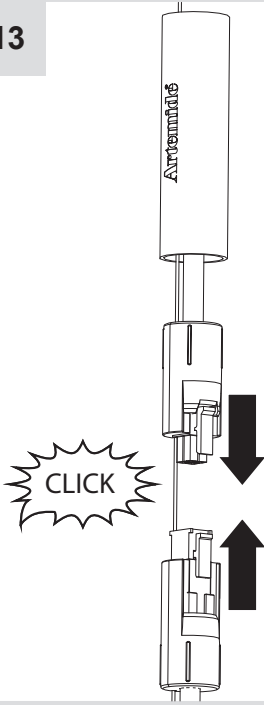

Artemide®

Discovery Vertical 70/100/140 INTEGRALIS®

design
E. Gismondi

i

1 Ø 70-100-140

2 Ø 100-140

12a

12b

13

14

15

i**16a** Ø 100-140

16b Ø 70

17

i

Artemide[®]
INTEGRALIS[®]