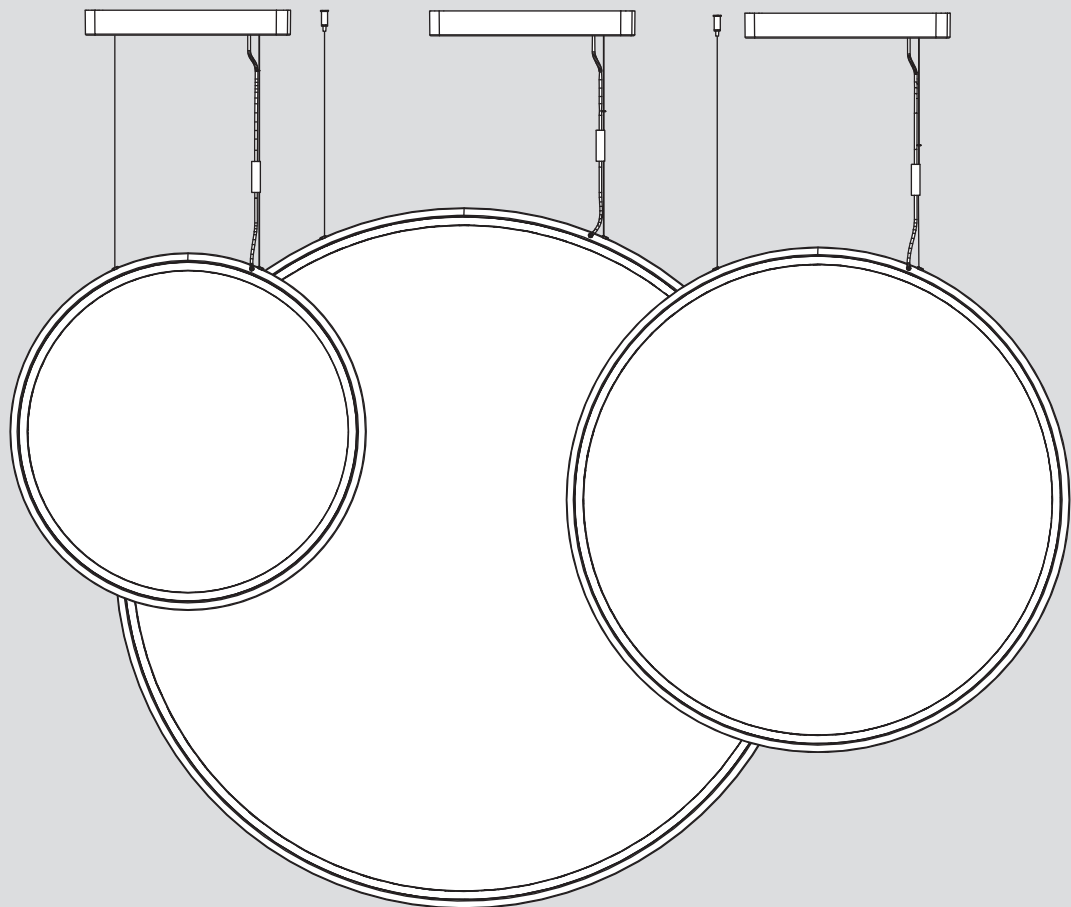

Artemide®

Discovery Vertical 70/100/140 INTEGRALIS®

design
E. Gismondi

i

1 Ø 70-100-140

2 Ø 100-140

12a

12b

13

14

15

i**16a** Ø 100-140

16b Ø 70

17

i

Artemide[®]
INTEGRALIS[®]