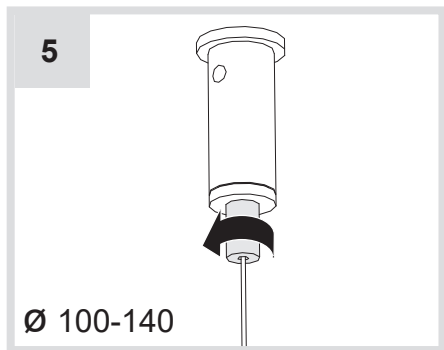

Artemide®

Discovery Vertical 70/100/140 INTEGRALIS®

design
E. Gismondi

i

1 Ø 70-100-140

2 Ø 100-140

12a

12b

13

14

15

i**16a** Ø 100-140

16b Ø 70

17

i

Artemide[®]
INTEGRALIS[®]