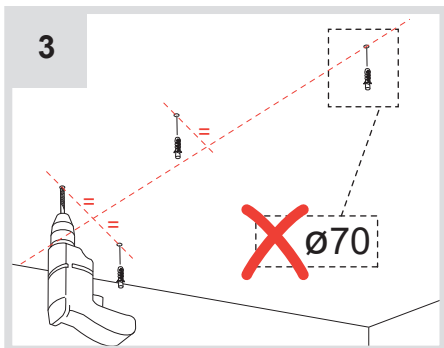

Artemide®

Discovery Vertical 70/100/140 INTEGRALIS®

design
E. Gismondi

i

1 Ø 70-100-140

2 Ø 100-140

12a

12b

13

14

15

i**16a** Ø 100-140

16b Ø 70

17

i

Artemide[®]
INTEGRALIS[®]