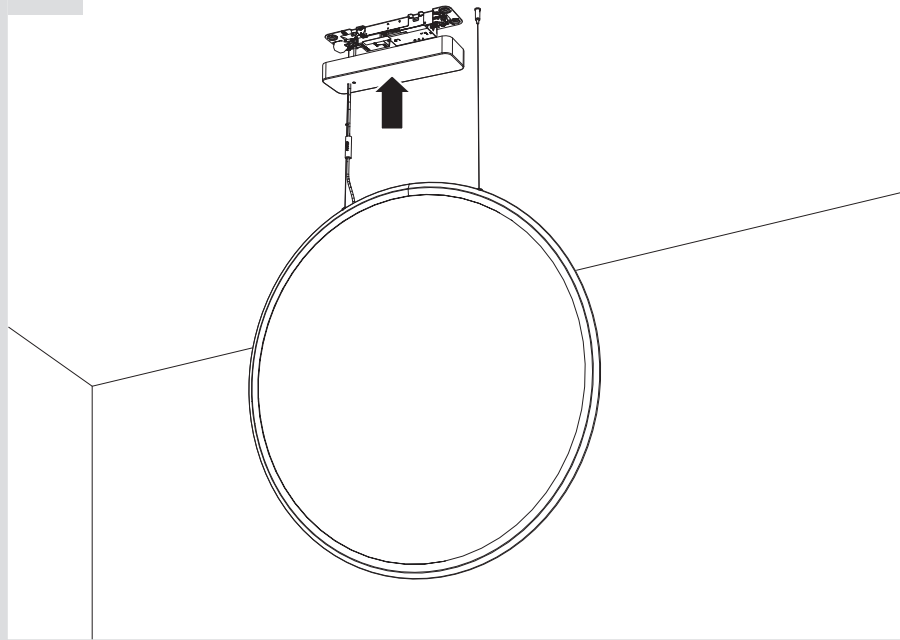

Artemide®

Discovery Vertical 70/100/140 INTEGRALIS®

design
E. Gismondi

i

1 Ø 70-100-140

2 Ø 100-140

12a

12b

13

14

15

i**16a** Ø 100-140

16b Ø 70

17

i

Artemide[®]
INTEGRALIS[®]