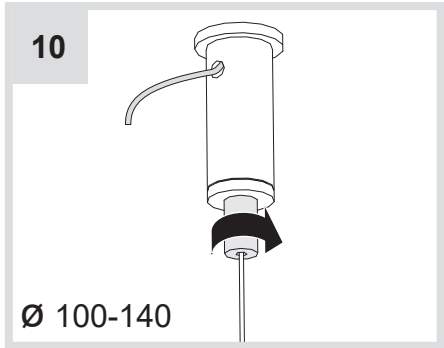

Artemide®

Discovery Vertical 70/100/140 INTEGRALIS®

design
E. Gismondi

i

1 Ø 70-100-140

2 Ø 100-140

12a

12b

13

14

15

i**16a** Ø 100-140

16b Ø 70

17

i

Artemide[®]
INTEGRALIS[®]