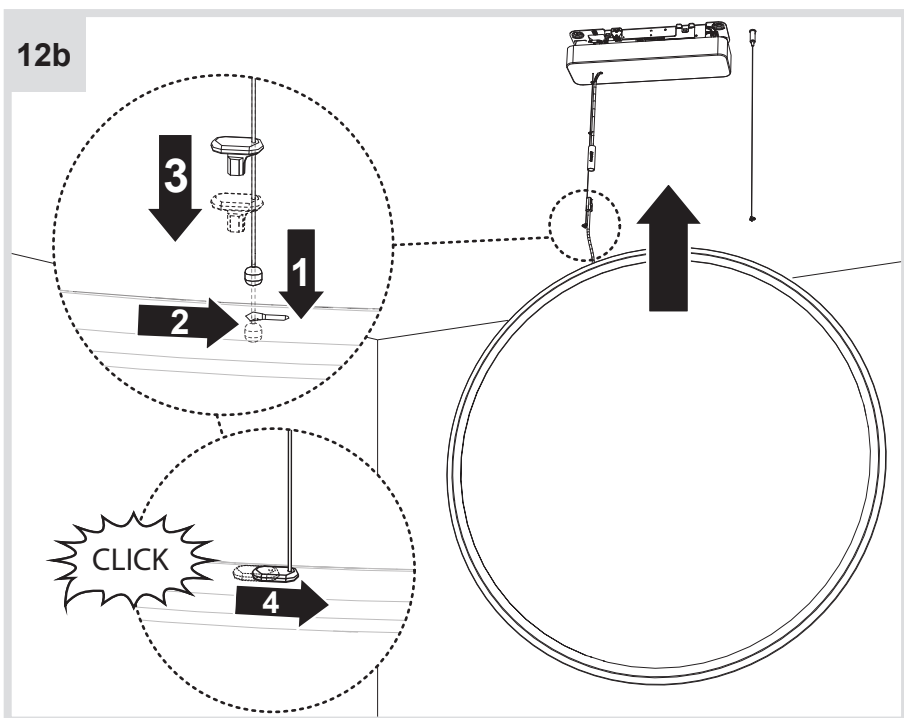

Artemide®

Discovery Vertical 70/100/140 INTEGRALIS®

design
E. Gismondi

i

1 Ø 70-100-140

2 Ø 100-140

12a

12b

13

14

15

i**16a** Ø 100-140

16b Ø 70

17

i

Artemide[®]
INTEGRALIS[®]