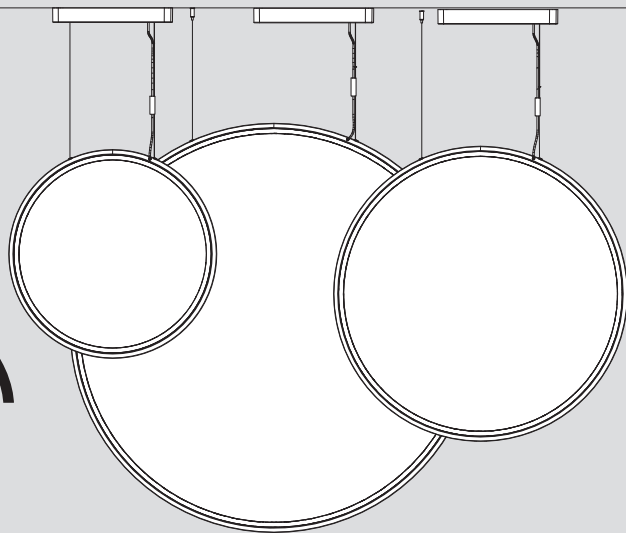

Artemide®

Discovery Vertical 70/100/140 INTEGRALIS®

design
E. Gismondi

i

1 Ø 70-100-140

2 Ø 100-140

12a

12b

13

14

15

i**16a** Ø 100-140

16b Ø 70

17

i

Artemide[®]
INTEGRALIS[®]