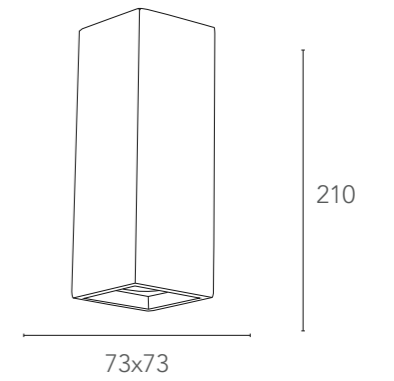

FOSTER

Lackierbare oder anstreichbare Gips-Leuchtenkollektion in mattem Weiß oder Schwarz. Integrieren Sie die Leuchte nahtlos in Ihre Wandfarbe.

I-FOSTER-AP
8031414861385

9140-AP2 NERO
4250294317360

2XGU10 MAX 35W