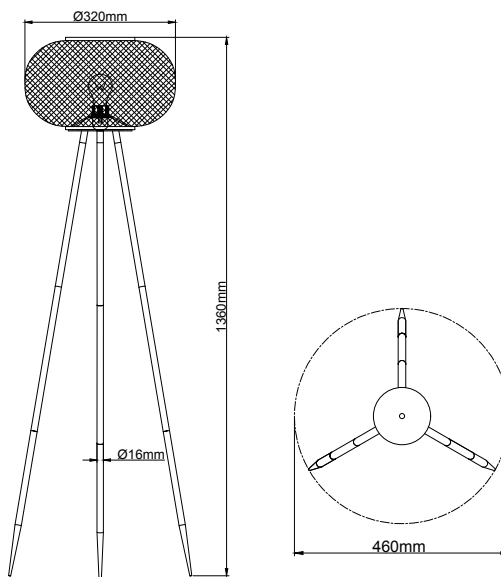

10020387

1x E27 LED max. 15W
230V ~ 50Hz

(DE) Bestimmungsgemäße Verwendung

(GB) Intended use / (FR) Utilisation conforme / (NL) Beoogd gebruik / (PL) Stosowanie zgodnie z przeznaczeniem / (NO) Riktig bruk / (DK) Korrekt brug / (SE) Avsedd användning / (FI) Määräystenmukainen käyttö / (IT) Impiego appropriato / (ES) Uso prescrito / (CZ) Použití v souladu s určením / (PT) Utilização correta / (GR) Ενδεδειγμένη χρήση