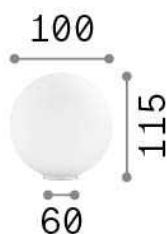

Info generali

Interno - Lampade da tavolo

Indoor table lamp with in-built switch and diffuse light emission

Ean	8021696310817
Articolo	MAPA BIANCO TL1 D10
Installazione	Lampade da tavolo
Garanzia	5 years
Peso lordo	0.48 kg
Volume	0.002574 m ³