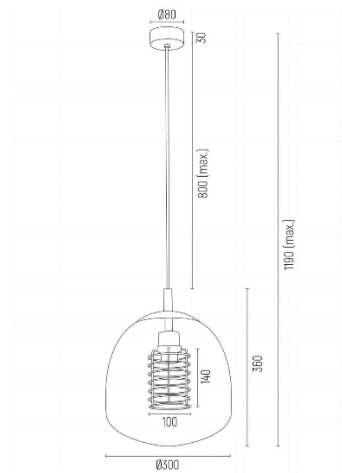

## GALLA L 4803

## DANE TECHNICZNE / TECHNICAL DATAS

- Opis / Discription
- Kolor / Colour
- Materiał / Material
- Typ Źr. Św. / Type Source of Light
- Moc Oprawy / Light Source Power
- Waga Netto / Net weight
- IP

**pendant lamp 1 flame  
smoky, brass elements  
glass, brass steel  
E27 (no incl.) / 230V  
1 x 15W (max)  
2.2 kg  
IP20**

The dimensions and technical information provided are indicative.