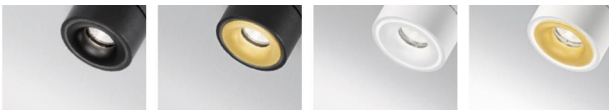

#### Farbvarianten:

black/black

black/gold

white/white

white/gold

#### LED-Wand- und Deckenstrahler,

2 x 14 W CRI>90, mit hochwertigem Aluminiumreflektor und eingebautem Driver 230 V, dimmbar mit Phasenabschnittdimmer, Gehäuse aus massivem Aluminium, dreh- und schwenkbar (350°/90°), Entblendungsring wahlweise gold, schwarz oder weiß