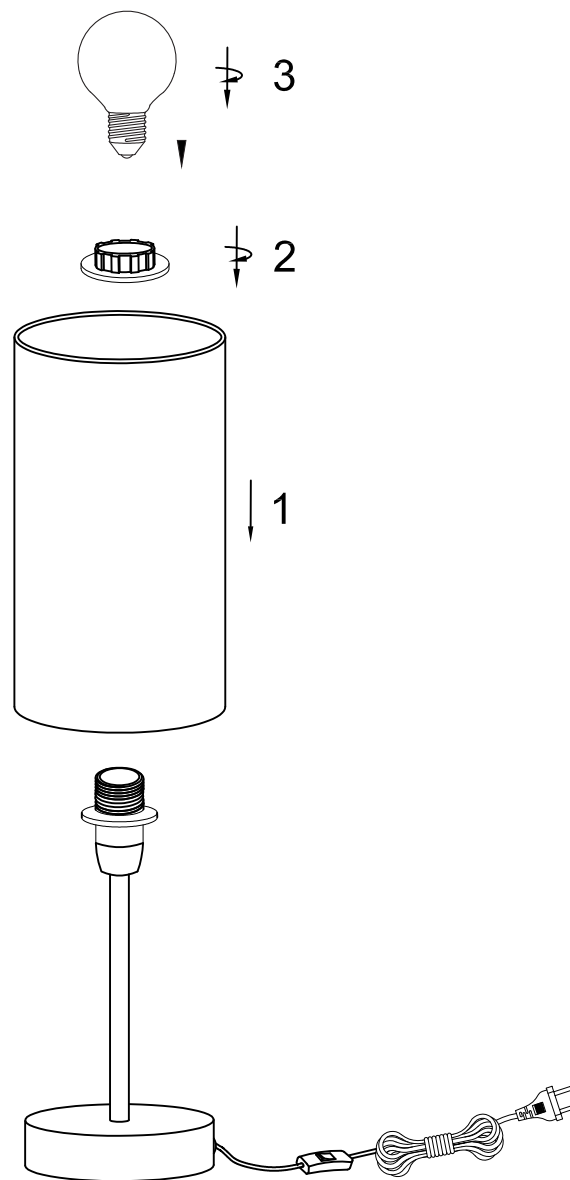

(SR) UPOZORENJE!

Prije početka montaže, pažljivo pročitajte sigurnosne upute!

(UK) ПОПЕРЕДЖЕННЯ!

Перед розбиранням, будь ласка, уважно прочитайте інструкції з техніки безпеки!

230V~50Hz, 1xE14 max.10W

reality-leuchten.de/
R56751032