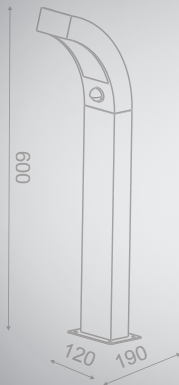

Lucande

Art.-No.: 9619017

incl. LED L9001295
500 lm Modul
310 lm Lamp
3,8W LED
4,5W Total
230V~50Hz
3000K
CRI >80
>20000 h
>12000 ON/OFF

UOM:mm

IP54

LUQOM Holding GmbH · Rabanusstraße 16 D-36037 Fulda · www.lucande.eu