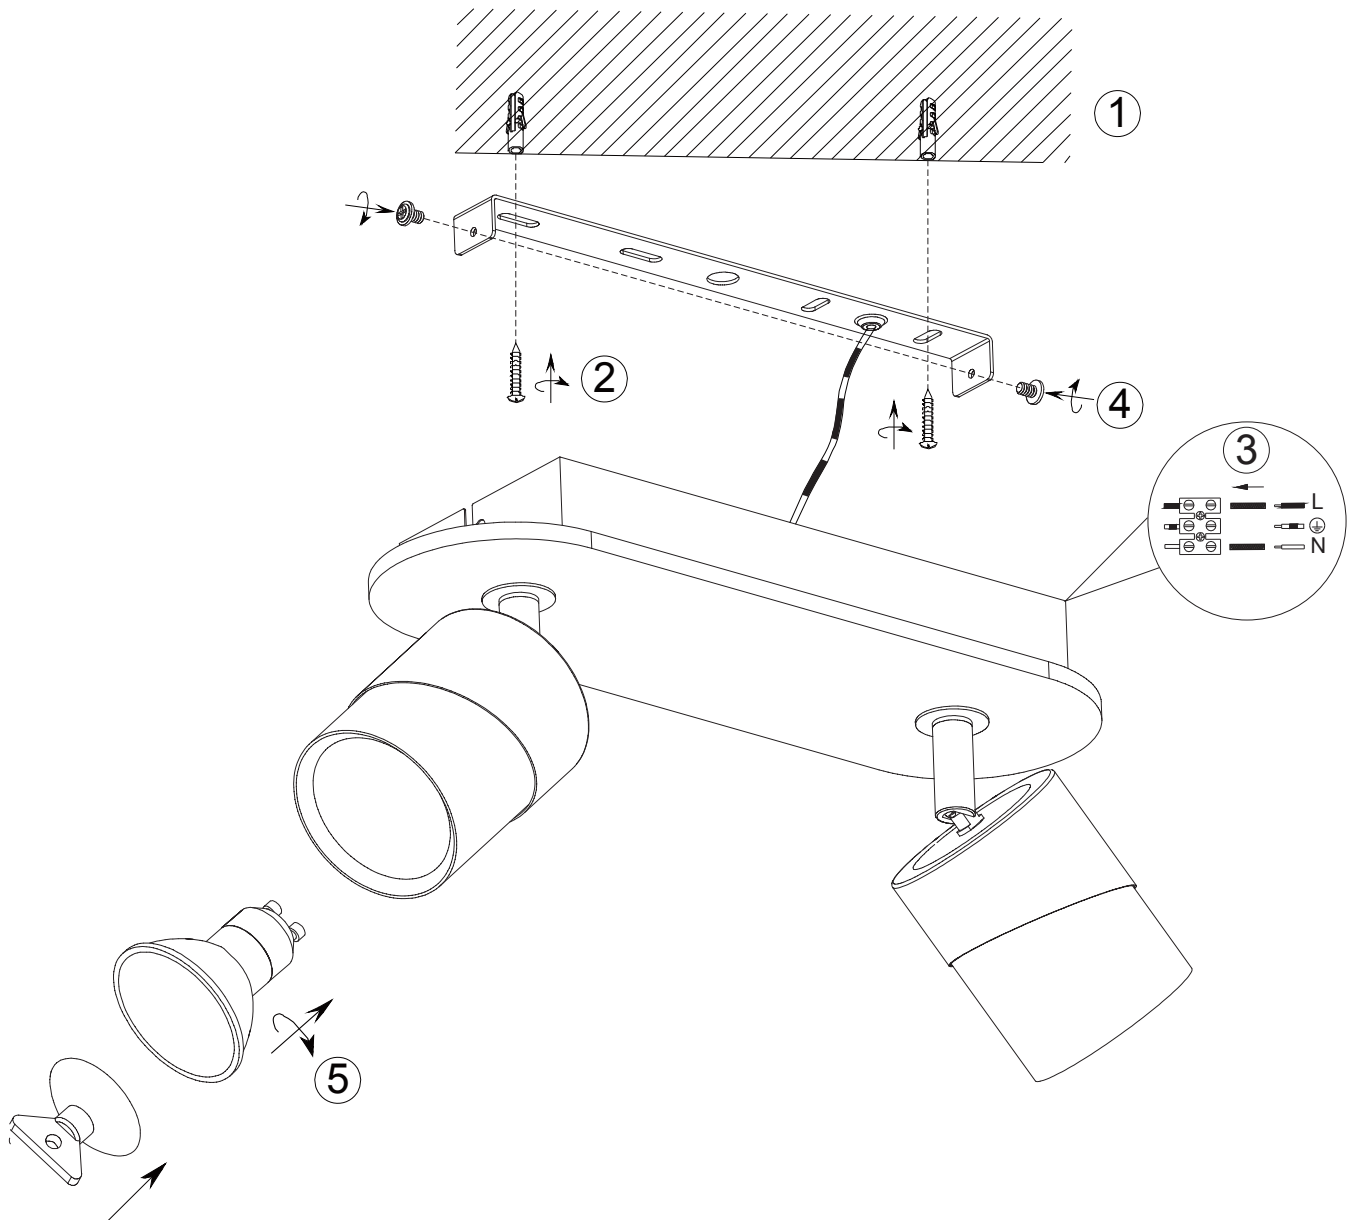

(SR) UPOZORENJE!

Prije početka montaže, pažljivo pročitajte sigurnosne upute!

(UK) ПОПЕРЕДЖЕННЯ!

Перед розбиранням, будь ласка, уважно прочитайте інструкції з техніки безпеки!

230V~50Hz 2xGU10 max 10W

trio-lighting.com/
801100231