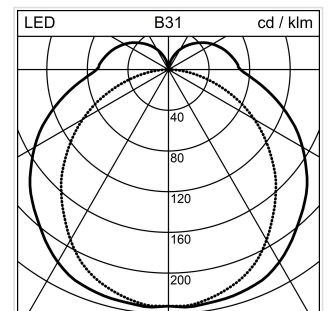

Wiggle LED

Decken- und Wandanbauleuchte

1023.3262

WIGGLE CW 3L LED8000-840 SR DALI

Systemleistung	96 W
Lichtstromerhalt	L80 (B50) 50'000h
Farbtemperatur	4000 K neutralweiss
Lichtsteuerung	DALI
Leuchtenlichtstrom	8000 lm
Farbe / Finish	silber
Farbkonsistenz SDCM	SDCM 3
Gewicht	2 kg
Photobiologische Sicherheit	RG 0 - Kein Risiko
Entblendungswert (UGR) C0	24.3
Farbwiedergabeindex (CRI)	Ra >80
Entblendungswert (UGR) C90	22.4

Decken- und Wandanbauleuchte Wiggle LED Linie 3 m, mit LED (Light Emitting Diode), Systemleistung: 96 W, Leuchtenlichtstrom 8000 lm, Ra >80, 4000 K, neutralweiss, SDCM 3, L80 (B50) 50'000h, 230 V, direktstrahlend, aus Aluminium, silber, Diffusor aus Polymethylmethacryl (PMMA) opal, raumstrahlend, Betriebsgerät im Lieferumfang enthalten, DALI,

7 Montagepunkte - 7 Befestigungsklammern

Schutzklasse II, Schutzart IP20, Glühdrahtprüfung 650 °C, Schlagfestigkeit: IK 08,

L = 3000 mm, B = 50 mm, H = 38 mm

Produkt-Datenblatt: Zubehör

Wiggle LED - Decken- und Wandanbauleuchte