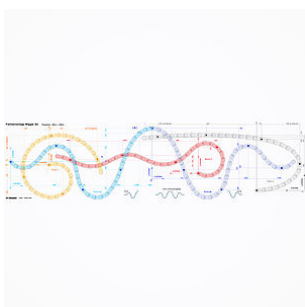

2000.3411
Wiggle LED

Montageplan Wiggle LED für Linie 3 m, V1