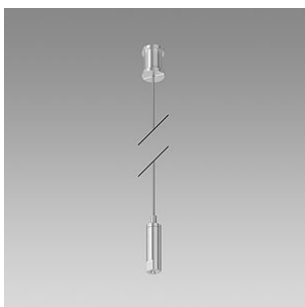

Decken- und Wandanbauleuchte Wiggle LED Linie 3 m, mit LED (Light Emitting Diode), Systemleistung: 96 W, Leuchtenlichtstrom 8000 lm, Ra >80, 4000 K, neutralweiss, SDCM 3, L80 (B50) 50'000h, 230 V, direktstrahlend, aus Aluminium, silber, Diffusor aus Polymethylmethacryl (PMMA) opal, raumstrahlend, Betriebsgerät im Lieferumfang enthalten, DALI,

7 Montagepunkte - 7 Befestigungsklammern

Schutzklasse II, Schutzart IP20, Glühdrahtprüfung 650 °C, Schlagfestigkeit: IK 08,

L = 3000 mm, B = 50 mm, H = 38 mm

Produkt-Datenblatt: Zubehör

Wiggle LED - Decken- und Wandanbauleuchte

1023.3262

WIGGLE CW 3L LED8000-840 SR DALI

1023.0159
Wiggle LED

Befestigungsklammer-Set Wiggle LED
Anbaumontage bestehend aus 5 Stück zusätzliche Befestigungsklammern

1023.0155
Wiggle LED

Bohrschablone Wiggle LED für für Anbaumontage und Pendelmontage, Linie 3 m

1023.0157
Wiggle LED

Drahtseilaufhängungs-Set Wiggle LED für Linie 3 m, bestehend aus 4 Drahtseilabhängungen, in der Höhe stufenlos einstellbar, empfohlener Abstand: alle 1,0 m, L = 4 x 3000 mm

1023.0158
Wiggle LED