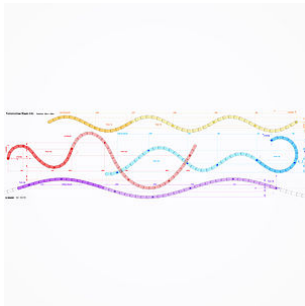

Decken- und Wandanbauleuchte Wiggle LED Linie 3 m, mit LED (Light Emitting Diode), Systemleistung: 96 W, Leuchtenlichtstrom 8000 lm, Ra >80, 4000 K, neutralweiss, SDCM 3, L80 (B50) 50'000h, 230 V, direktstrahlend, aus Aluminium, silber, Diffusor aus Polymethylmethacryl (PMMA) opal, raumstrahlend, Betriebsgerät im Lieferumfang enthalten, DALI,

1023.0157
Wiggle LED

Drahtseilaufhängungs-Set Wiggle LED für Linie 3 m, bestehend aus 4 Drahtseilabhängungen, in der Höhe stufenlos einstellbar, empfohlener Abstand: alle 1,0 m, L = 4 x 3000 mm

1023.0158
Wiggle LED

Drahtseilaufhängungs-Set Wiggle LED bestehend aus 2 Drahtseilabhängungen, in der Höhe stufenlos einstellbar, empfohlener Abstand: alle 1,0 m, L = 2 x 3000 mm

2000.3411
Wiggle LED

Montageplan Wiggle LED für Linie 3 m, V1

2000.3412
Wiggle LED

Montageplan Wiggle LED Wiggle LED für Linie 3 m, V2

2000.3413
Wiggle LED

Montageplan Wiggle LED Wiggle LED für Linie 4,5 m,
V1

2000.3414
Wiggle LED

Montageplan Wiggle LED Wiggle LED für Linie 4,5 m,
V2