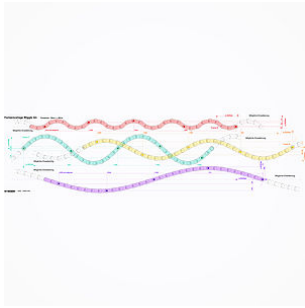

Decken- und Wandanbauleuchte Wiggle LED Linie 3 m, mit LED (Light Emitting Diode), Systemleistung: 96 W, Leuchtenlichtstrom 8000 lm, Ra >80, 4000 K, neutralweiss, SDCM 3, L80 (B50) 50'000h, 230 V, direktstrahlend, aus Aluminium, silber, Diffusor aus Polymethylmethacryl (PMMA) opal, raumstrahlend, Betriebsgerät im Lieferumfang enthalten, DALI,

7 Montagepunkte - 7 Befestigungsklammern

Schutzklasse II, Schutzart IP20, Glühdrahtprüfung 650 °C, Schlagfestigkeit: IK 08,

L = 3000 mm, B = 50 mm, H = 38 mm

Produkt-Datenblatt: Zubehör

Wiggle LED - Decken- und Wandanbauleuchte

1023.0157
Wiggle LED

Drahtseilaufhängungs-Set Wiggle LED für Linie 3 m, bestehend aus 4 Drahtseilabhängungen, in der Höhe stufenlos einstellbar, empfohlener Abstand: alle 1,0 m, L = 4 x 3000 mm

1023.0158
Wiggle LED

Drahtseilaufhängungs-Set Wiggle LED bestehend aus 2 Drahtseilabhängungen, in der Höhe stufenlos einstellbar, empfohlener Abstand: alle 1,0 m, L = 2 x 3000 mm

2000.3411
Wiggle LED

Montageplan Wiggle LED für Linie 3 m, V1