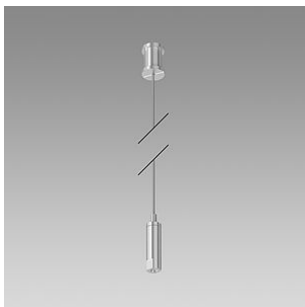

Decken- und Wandanbauleuchte Wiggle LED Linie 3 m, mit LED (Light Emitting Diode), Systemleistung: 96 W, Leuchtenlichtstrom 8000 lm, Ra >80, 4000 K, neutralweiss, SDCM 3, L80 (B50) 50'000h, 230 V, direktstrahlend, aus Aluminium, silber, Diffusor aus Polymethylmethacryl (PMMA) opal, raumstrahlend, Betriebsgerät im Lieferumfang enthalten, DALI,

7 Montagepunkte - 7 Befestigungsklammern

Schutzklasse II, Schutzart IP20, Glühdrahtprüfung 650 °C, Schlagfestigkeit: IK 08,

L = 3000 mm, B = 50 mm, H = 38 mm

Produkt-Datenblatt: Zubehör

Wiggle LED - Decken- und Wandanbauleuchte

1023.3262

WIGGLE CW 3L LED8000-840 SR DALI

1023.0159
Wiggle LED

Befestigungsklammer-Set Wiggle LED
Anbaumontage bestehend aus 5 Stück zusätzliche Befestigungsklammern

1023.0155
Wiggle LED

Bohrschablone Wiggle LED für für Anbaumontage und Pendelmontage, Linie 3 m

1023.0157
Wiggle LED

Drahtseilaufhängungs-Set Wiggle LED für Linie 3 m, bestehend aus 4 Drahtseilabhängungen, in der Höhe stufenlos einstellbar, empfohlener Abstand: alle 1,0 m, L = 4 x 3000 mm

1023.0158
Wiggle LED