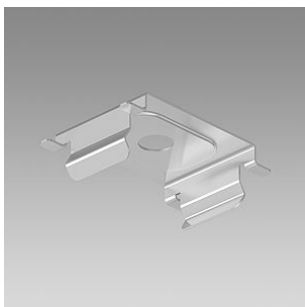

Decken- und Wandanbauleuchte Wiggle LED Linie 3 m, mit LED (Light Emitting Diode), Systemleistung: 96 W, Leuchtenlichtstrom 8000 lm, Ra >80, 4000 K, neutralweiss, SDCM 3, L80 (B50) 50'000h, 230 V, direktstrahlend, aus Aluminium, silber, Diffusor aus Polymethylmethacryl (PMMA) opal, raumstrahlend, Betriebsgerät im Lieferumfang enthalten, DALI,

7 Montagepunkte - 7 Befestigungsklammern

Schutzklasse II, Schutzart IP20, Glühdrahtprüfung 650 °C, Schlagfestigkeit: IK 08,

L = 3000 mm, B = 50 mm, H = 38 mm

Produkt-Datenblatt: Zubehör

Wiggle LED - Decken- und Wandanbauleuchte

1023.3262

WIGGLE CW 3L LED8000-840 SR DALI

1023.0159
Wiggle LED

Befestigungsklammer-Set Wiggle LED
Anbaumontage bestehend aus 5 Stück zusätzliche Befestigungsklammern

1023.0155
Wiggle LED

Bohrschablone Wiggle LED für für Anbaumontage und Pendelmontage, Linie 3 m

1023.0157
Wiggle LED

Drahtseilaufhängungs-Set Wiggle LED für Linie 3 m, bestehend aus 4 Drahtseilabhängungen, in der Höhe stufenlos einstellbar, empfohlener Abstand: alle 1,0 m, L = 4 x 3000 mm

1023.0158
Wiggle LED