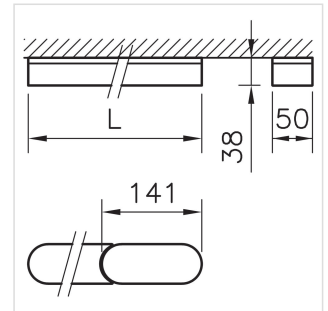

Wiggle LED

Decken- und Wandanbauleuchte

1023.3262

WIGGLE CW 3L LED8000-840 SR DALI

Systemleistung	96 W
Lichtstromerhalt	L80 (B50) 50'000h
Farbtemperatur	4000 K neutralweiss
Lichtsteuerung	DALI
Leuchtenlichtstrom	8000 lm
Farbe / Finish	silber
Farbkonsistenz SDCM	SDCM 3
Gewicht	2 kg
Photobiologische Sicherheit	RG 0 - Kein Risiko
Entblendungswert (UGR) C0	24.3
Farbwiedergabeindex (CRI)	Ra >80
Entblendungswert (UGR) C90	22.4

Decken- und Wandanbauleuchte Wiggle LED Linie 3 m, mit LED (Light Emitting Diode), Systemleistung: 96 W, Leuchtenlichtstrom 8000 lm, Ra >80, 4000 K, neutralweiss, SDCM 3, L80 (B50) 50'000h, 230 V, direktstrahlend, aus Aluminium, silber, Diffusor aus Polymethylmethacryl (PMMA) opal, raumstrahlend, Betriebsgerät im Lieferumfang enthalten, DALI,

7 Montagepunkte - 7 Befestigungsklammern

Schutzklasse II, Schutzart IP20, Glühdrahtprüfung 650 °C, Schlagfestigkeit: IK 08,

L = 3000 mm, B = 50 mm, H = 38 mm

Produkt-Datenblatt: Zubehör

Wiggle LED - Decken- und Wandanbauleuchte

Drahtseilaufhängungs-Set Wiggle LED bestehend aus 2 Drahtseilabhängungen, in der Höhe stufenlos einstellbar, empfohlener Abstand: alle 1,0 m, L = 2 x 3000 mm

2000.3411
Wiggle LED

Montageplan Wiggle LED für Linie 3 m, V1