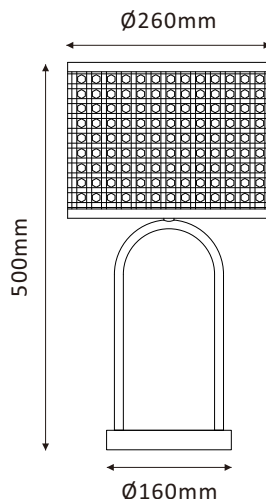

## 10012886

1× E27 LED max. 15W  
230V ~ 50Hz