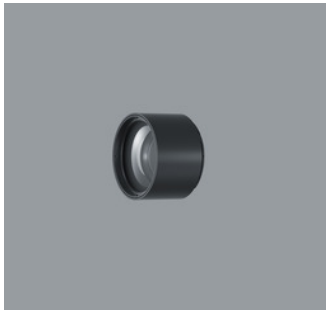

AC002033
Lens Unit wide flood
Kunststoff, weiß, 360° drehbar. Werk-
zeuglos wechselbar.
Darklight Linse aus optischem Polymer.
Optischer cut-off 40°.

Zubehör

AC002002
Lens Unit wide flood
Kunststoff, schwarz lackiert, 360°
drehbar. Werkzeuglos wechselbar.
Darklight Linse aus optischem Polymer.
Optischer cut-off 40°.