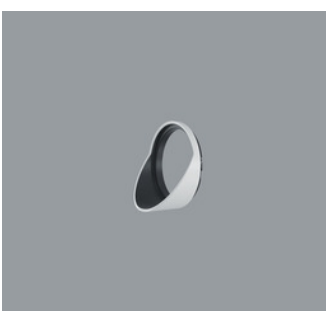

AC006004
Blue Light Filter
Filterhalter: Kunststoff, schwarz, 360°
drehbar. Werkzeuglos wechselbar.

AC001001
Snoot
Kunststoff, schwarz.

AC001007
Snoot
Kunststoff, schwarz, außen weiß
lackiert.

AC004001
Wabenraster
Kunststoff, schwarz.