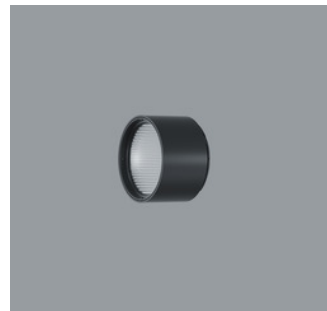

AC002003
Lens Unit extra wide flood
Kunststoff, schwarz lackiert, 360°
drehbar. Werkzeuglos wechselbar.
Darklight Linse aus optischem Polymer.

AC002035
Lens Unit extra wide flood
Kunststoff, weiß, 360° drehbar. Werk-
zeuglos wechselbar.
Darklight Linse aus optischem Polymer.

AC002037
Lens Unit wallwash
Kunststoff, weiß, 360° drehbar. Werk-
zeuglos wechselbar.
Entspiegelte Spherolitlinse aus opti-
schem Polymer.

AC002005
Lens Unit wallwash
Kunststoff, schwarz lackiert, 360°
drehbar. Werkzeuglos wechselbar.
Entspiegelte Spherolitlinse aus opti-
schem Polymer.