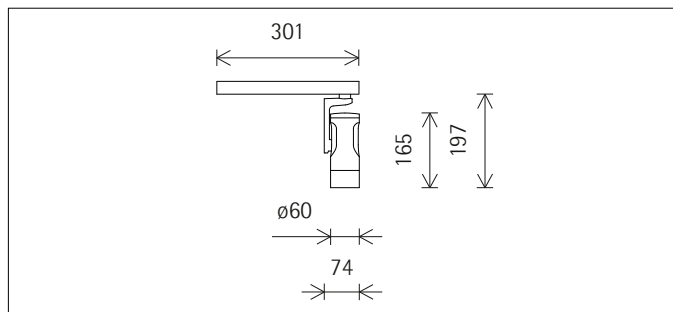

mit Intrack Adapter

A0017471 Weiß (RAL9002)
LED 12,4W 1347lm 4000K Neutralweiß
Casambi Bluetooth
Version 1
Baugröße S
Spherolitlinse wallwash

Produktbeschreibung
Gehäuse: Aluminiumguss, pulverbeschichtet; am Ausleger 270° schwenkbar. Obere Abdeckung Kunststoff.
Ausleger: Aluminiumguss/Kunststoff, lackiert; am Adapter 360° drehbar.
Intrack Adapter für ERCO Stromschiene 220-240V: Kunststoff, weiß.
ERCO Betriebsgerät.
Add-on Control Unit: Casambi Bluetooth.
LED-Modul: High-power LEDs. Kollimatoroptik aus optischem Polymer.
Lens Unit: Kunststoff, weiß, 360° drehbar. Entspiegelte Spherolitlinse aus optischem Polymer.
Steuerung über Casambi App (Android/iOS) mit Bluetooth Low Energy (BLE) fähigen Mobilgeräten oder „Casambi Ready“ Produkten.
Gewicht 0,56kg