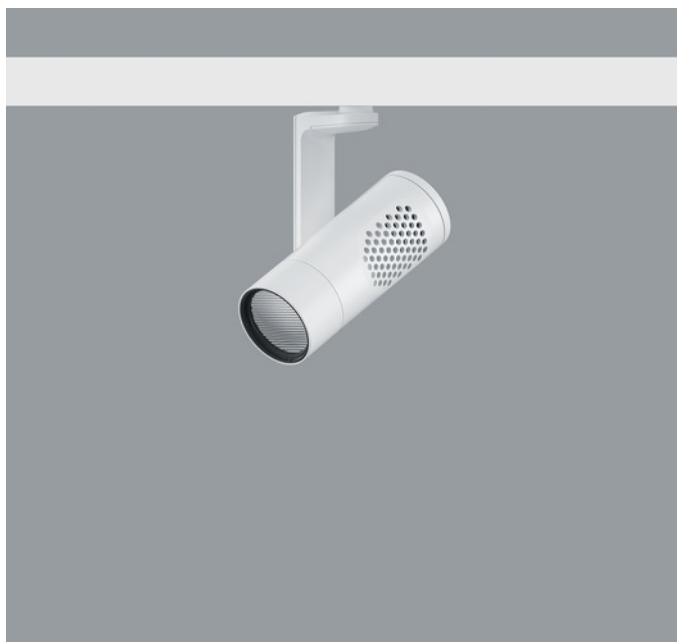

mit Intrack Adapter

A0017471 Weiß (RAL9002)
LED 12,4W 1347lm 4000K Neutralweiß
Casambi Bluetooth
Version 1
Baugröße S
Spherolitlinse wallwash

Produktbeschreibung
Gehäuse: Aluminiumguss, pulverbeschichtet; am Ausleger 270° schwenkbar. Obere Abdeckung Kunststoff.
Ausleger: Aluminiumguss/Kunststoff, lackiert; am Adapter 360° drehbar.
Intrack Adapter für ERCO Stromschiene 220-240V: Kunststoff, weiß.
ERCO Betriebsgerät.
Add-on Control Unit: Casambi Bluetooth.
LED-Modul: High-power LEDs. Kollimatoroptik aus optischem Polymer.
Lens Unit: Kunststoff, weiß, 360° drehbar. Entspiegelte Spherolitlinse aus optischem Polymer.
Steuerung über Casambi App (Android/iOS) mit Bluetooth Low Energy (BLE) fähigen Mobilgeräten oder „Casambi Ready“ Produkten.
Gewicht 0,56kg