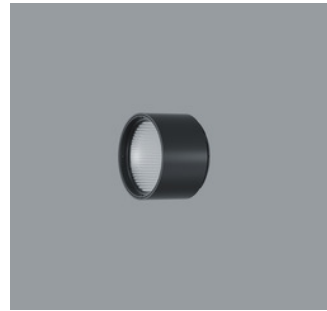

AC002002
Lens Unit wide flood
Kunststoff, schwarz lackiert, 360°
drehbar. Werkzeuglos wechselbar.
Darklight Linse aus optischem Polymer.
Optischer cut-off 40°.

AC002033
Lens Unit wide flood
Kunststoff, weiß, 360° drehbar. Werk-
zeuglos wechselbar.
Darklight Linse aus optischem Polymer.
Optischer cut-off 40°.

AC002039
Lens Unit oval wide flood
Kunststoff, weiß, 360° drehbar. Werk-
zeuglos wechselbar.
Entspiegelte Spherolitlinse aus opti-
schem Polymer.

AC002007
Lens Unit oval wide flood
Kunststoff, schwarz lackiert, 360°
drehbar. Werkzeuglos wechselbar.
Entspiegelte Spherolitlinse aus opti-
schem Polymer.