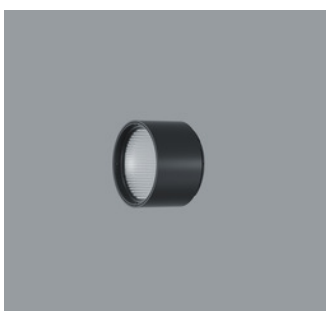

AC002058
Lens Unit oval flood
Kunststoff, schwarz lackiert, 360°
drehbar. Werkzeuglos wechselbar.
Entspiegelte Spherolitlinse aus opti-
schem Polymer.