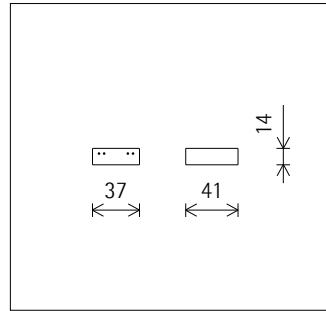

AC002006
Lens Unit spot
Kunststoff, schwarz lackiert, 360°
drehbar. Werkzeuglos wechselbar.
Darklight Linse aus optischem Polymer.
Optischer cut-off 80°.