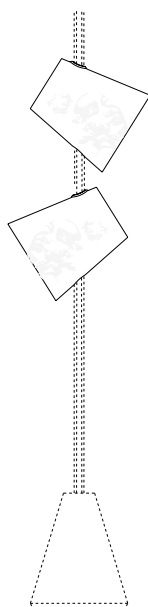

PACKAGING

n° cartons 1
net weight/kg 0,2
gross weight/kg 0,6
packaging/cm 24x24x39