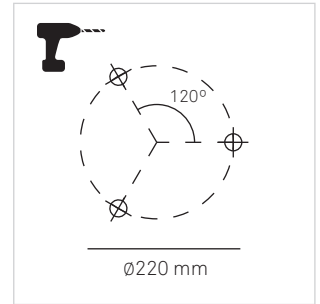

VENETO

PENDANT MULTIPLE

LEDS C4

i CASAMBI

1 	2
3 	4

i LightForLife

	1 	2
3 	4 	5
	6 	

APP