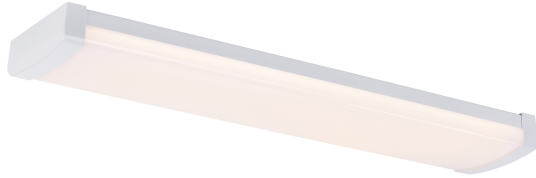

WILMINGTON 60 | UNTERBAULEUCHE | WEISS

2410036101

nordlux®

Spannung (V): 220-240 Volt
IP-Grad: IP20
Klasse (Klasse 1, Klasse 2,
Klasse 3): Klasse 2 (Dopp. isoliert)
Leuchtmittelsockel: LED Module
Parallelschaltung: True

Hauptmaterial: Plastik
Farbe: Weiss

Höhe (cm): 4.6
Breite (cm): 12.8
Länge (cm): 60.5

EAN: 5704924017858
TUN: 2367723
Artikelnummer: 2410036101
Stück pro Hauptkarton: 6

Verkaufsbox Höhe (cm): 75
Verkaufsbox Breite (cm): 13
Verkaufsbox Tiefe (cm): 5
Verkaufsbox Volumen m³: 0.0049
Produkt Nettogewicht (kg): 0.473

Helligkeit des Lichts (Lumen):
1700
Farbtemperatur (K): 3000
Ra-Wert : 80
Lebensdauer (Std.): 25000
Tatsächliche Watt (W): 15

- Große Lichtfläche • Einfache Installation
- Ideales Design für den Einsatz in Innenräumen • 5 Jahre LED-Garantie

Wilmington verfügt über ein praktisches, schnörkelloses Design, weshalb sich diese Leuchte perfekt für das Büro, den Hauswirtschaftsraum oder jeden anderen Raum eignet, in dem gutes und praktisches Licht benötigt wird. Einfache Klick-Installation.