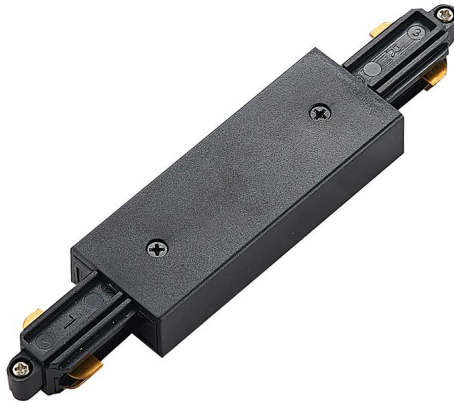

9627161

AC220-250V / 16A max.

(DE) Verwendete Symbole

(EN) Safety Precautions | (FR) Symboles utilisés | (NL) Gebruikte symbolen | (PL) Stosowane symbole | (NO) Brukte symboler | (DK) Brugte symboler
 (SE) Använda symboler | (FI) Käytetyt symbolit | (IT) Simboli usati | (ES) Símbolos empleados | (CZ) Použité symboly | (PT) Símbolos utilizados
 (GR) Χρησιμοποιούμενα σύμβολα | (SK) Bezpečnostné opatrenia | (EE) Ohutusabinõud | (LV) Drošības pasākumi
 (LT) Saugos priemonės | (RO) Măsuri de precauție | (SI) Varnostni ukrepi | (HR) Mjere opreza | (HU) Használt szimbólumok | (BG) Мерки за безопасност
 (AL) Simbolet e përdorura | (MK) Користени симболи | (TR) Kullanılan semboller | (UK) Використовувані символи | (BA,ME,RS) Korišteni simboli