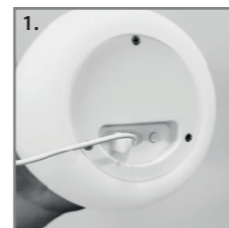

000-50002

How to use

OR

Charging

IP44

- EN The fixture is splash-proof.
- DE Die Armatur ist spritzwasserdicht.
- FR L'armature est étanche aux projections d'eau.
- NL Het armatuur is spatwaterdicht.
- ES El montaje esta protegido contra salpicaduras.
- IT La lampada è protetta contro gli spruzzi d'acqua.
- SV Armaturen är tät mot stänkvatten.
- PL Urządzenie jest bрызgoszczelne.
- PT A ferragem de conexão é a prova de salpicos.
- NO Armaturet er beskyttet mot sprut.
- FI Valaisin on roiskevedenpitävä.
- DK Armaturet er stønktæt.