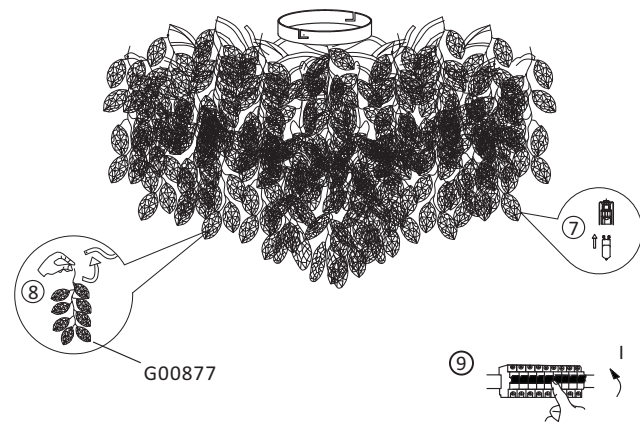

838211

230V / 50Hz~

13x G9 max. 40W

4x 4x 126x

2

3

DE

Die Leuchte wurde handgefertigt.
In seltenen Fällen können sich die Äste durch
den Transport verbiegen. Falls erforderlich
lassen sich die Äste per Hand etwas nachbiegen.

GB

The lamp was handmade. In rare cases, the
arms may bend during transport. If
necessary, the arms can be bent slightly by hand.