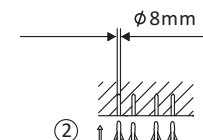

838211

230V / 50Hz~

13x G9 max. 40W

4x 4x 126x

2

3

DE

Die Leuchte wurde handgefertigt.
In seltenen Fällen können sich die Äste durch
den Transport verbiegen. Falls erforderlich
lassen sich die Äste per Hand etwas nachbiegen.