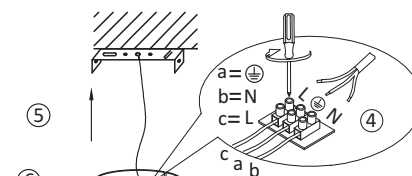

838211

230V / 50Hz~

13x G9 max. 40W

4x 4x 126x

2

3

DE

Die Leuchte wurde handgefertigt.
In seltenen Fällen können sich die Äste durch
den Transport verbiegen. Falls erforderlich
lassen sich die Äste per Hand etwas nachbiegen.