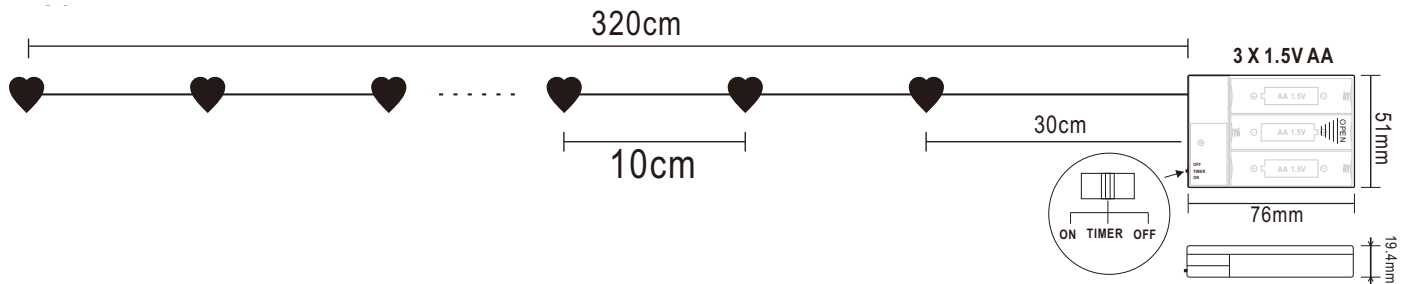

**10014251**

 3x 1,5Vdc AA battery  
 (Batteries excluded)

**(DE) Bestimmungsgemäße Verwendung**

(GB) Intended use / (FR) Utilisation conforme / (NL) Beoogd gebruik / (PL) Stosowanie zgodnie z przeznaczeniem /  
 (NO) Riktig bruk / (DK) Korrekt brug / (SE) Avsedd användning / (FI) Määräystenmukainen käyttö  
 (IT) Impiego appropriato / (ES) Uso prescrito / (CZ) Použití v souladu s určením / (PT) Utilização correta / (GR) Ενδεικτική χρήση